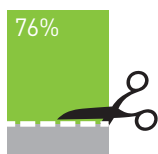

ELECTRICITAT I ELECTRÒNICA

HORES RETALLADES:
PS → 73 h. - 86%
PT → 129 h. - 72%