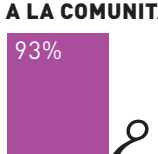

## SERVICIS SOCIOCULTURALS I A LA COMUNITAT

HORES RETALLADES:  
PS → 14 h. - 100%  
PT → 14 h. - 78%  
PE → 22 h. - 100%