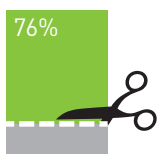

ELECTRICITAT I ELECTRÒNICA

HORES RETALLADES:
PS → 73 h. - 86%
PT → 129 h. - 72%