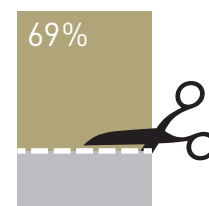

PROFESSORAT DE SECUNDÀRIA. PS.

HORES 2010: 681
HORES 2011: 213