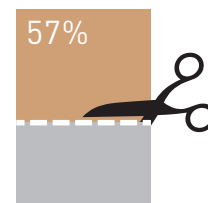

PROFESSORAT TÈCNIC DE FP. PT.

HORES 2010: 1.759
HORES 2011: 761