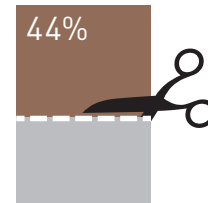

PROFESSORAT DE SECUNDÀRIA. PS.

HORES 2010: 681
HORES 2011: 213

PROFESSORAT TÈCNIC DE FP. PT.

HORES 2010: 1.759
HORES 2011: 761

PROFESSORAT ESPECIALISTA. PE.

HORES 2010: 332
HORES 2011: 186

El sindicat disposa de documents detallats de totes les retallades per família professional i per cossos a la web del sindicat. Respecte a la seguretat i salut laboral, també disposem de documentació tècnica, guies de prevenció i qüestionaris d'avaluació de riscos.
<http://www.intersindical.org/stepv/acsin/retallaFP.html>