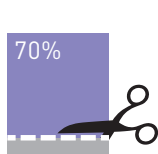

SANITAT

HORES RETALLADES:
PS → 71 h. - 97%
PT → 141 h. - 67%
PE → 59 h. - 56%