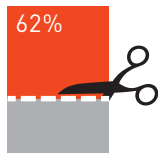

RETALLADES ALS DESDOBLAMENTS DE LA FORMACIÓ PROFESSIONAL 2011

AGRÀRIA

HORES RETALLADES:
PS → 3 h. - 50%
PT → 46 - 63%