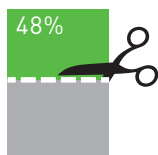

FABRICACIÓ MECÀNICA

HORES RETALLADES:
PS → 62 h. - 100%
PT → 48 h. - 30%
PE → 19 h. - 37%