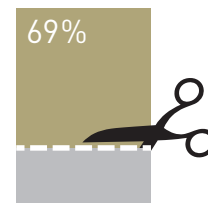

PROFESSORAT DE SECUNDÀRIA. PS.

HORES 2010: 681
HORES 2011: 213