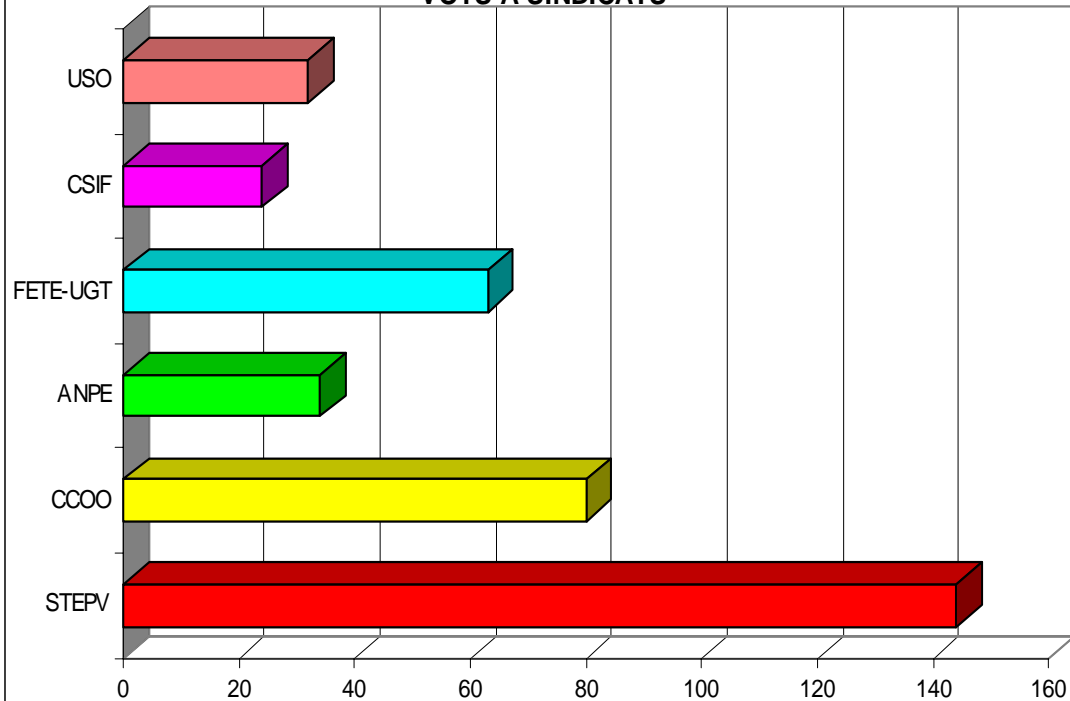

Cens	622
Vots	335
Abstenció	287

VOTS A SINDICATS

SINDICAT	VOTS	%
STEPV	91	27,58%
CCOO	58	17,58%
ANPE	46	13,94%
FETE-UGT	51	15,45%
CSIF	58	17,58%
USO	26	7,88%
TOTAL	330	

LA HOYA DE BUÑOL

PARTICIPACIÓ

Cens	722
Vots	387
Abstenció	335

VOTS A SINDICATS

SINDICAT	VOTS	%
STEPV	144	38,20%
CCOO	80	21,22%
ANPE	34	9,02%
FETE-UGT	63	16,71%
CSIF	24	6,37%
USO	32	8,49%
TOTAL	377	

L'HORTA NORD

PARTICIPACIÓ

Cens	2147
Vots	1418
Abstenció	729

VOTS A SINDICATS