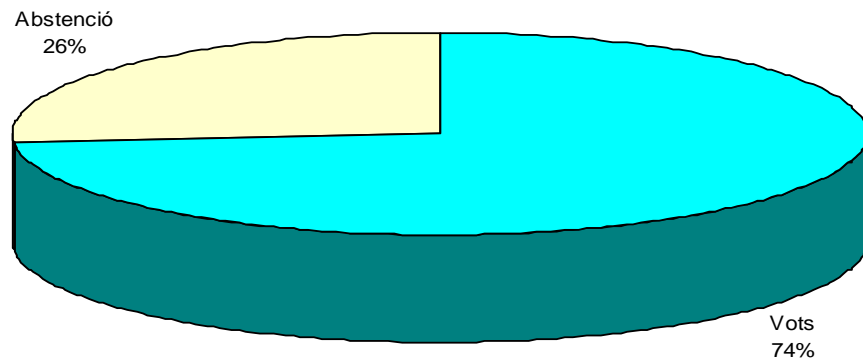

LA SERRANIA

PARTICIPACIÓ

Cens	182
Vots	134
Abstenció	48