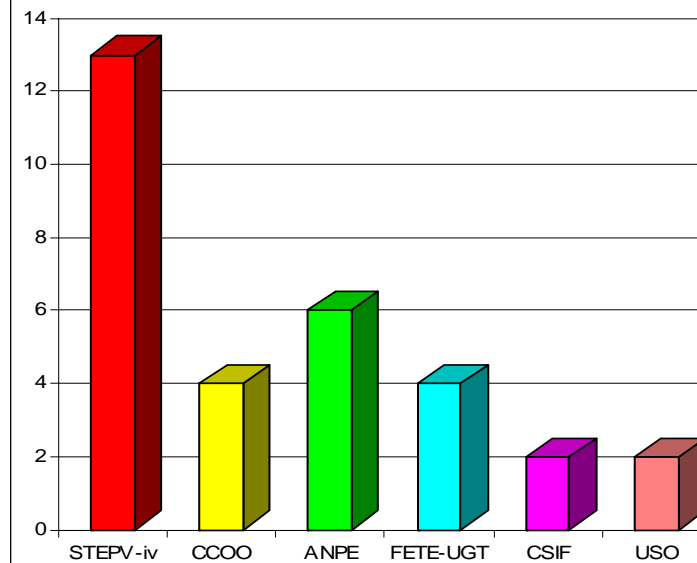

<u>VOTS</u>	<u>STEPV-iv</u>	<u>CCOO</u>	<u>ANPE</u>	<u>FETE-UGT</u>	<u>CSIF</u>	<u>USO</u>
València	6363	3893	1212	1264	1149	698
% (5% mínim per computar)	42,32%	25,89%	8,06%	8,41%	7,64%	4,64%
nº de vots per delegat	213,55					
delegats total	30	18	6	6	5	0
	<u>STEPV-iv</u>	<u>CCOO</u>	<u>ANPE</u>	<u>FETE-UGT</u>	<u>CSIF</u>	<u>USO</u>
Castelló	1962	573	972	658	284	280
% (5% mínim per computar)	40,47%	11,82%	20,05%	13,57%	5,86%	5,78%
nº de vots per delegat	152,55					
delegats total	13	4	6	4	2	2
	<u>STEPV-iv</u>	<u>CCOO</u>	<u>ANPE</u>	<u>FETE-UGT</u>	<u>CSIF</u>	
Alacant	5365	2079	1662	1043	1068	
% (5% mínim per computar)	46,43%	17,99%	14,38%	9,03%	9,24%	
nº de vots per delegat	196,7894737					
delegats total	27	10	8	5	5	
	<u>STEPV-iv</u>	<u>CCOO</u>	<u>ANPE</u>	<u>FETE-UGT</u>	<u>CSIF</u>	<u>USO</u>
PV Vots	13690	6545	3846	2965	2501	978
%	44,85%	21,44%	12,60%	9,71%	8,19%	3,20%
delegats total	70	32	20	15	12	2

QUADRE RESUM DELEGATS/SINDICATS INTERCOMARCALS I PAÍS

INTERCOMARCAL DE VALÈNCIA

	Nº	%
CENS	23854	
Escrutat		63%
VOTS	15034	63,03%
ABSTENCIÓ	8820	36,97%

VOTS	STEPV-iv	CCOO	ANPE	FETE-UGT	CSIF	USO
València	6363	3893	1212	1264	1149	698
% (5% mínim per computar)	42,32%	25,89%	8,06%	8,41%	7,64%	4,64%
delegats total	30	18	6	6	5	0

INTERCOMARCAL DE CASTELLÓ

PARTICIPACIÓ

	Nº	%
CENS	6905	
Escrutat		70%
VOTS	4843	70,14%
ABSTENCIÓ	2.062	29,86%

VOTS A SINDICATS

DELEG.JUNTA PERSONAL

VOTS	STEPV-iv	CCOO	ANPE	FETE-UGT	CSIF	USO
Castelló	1962	573	972	658	284	280
% (5% mínim per computar)	40,47%	11,82%	20,05%	13,57%	5,86%	5,78%
delegats total	13	4	6	4	2	2

INTERCOMARCAL D'ALACANT

PARTICIPACIÓ

	Nº	%
CENS	20464	
Escrutat		56%
VOTS	11556	56,47%
ABSTENCIÓ	8.908	43,53%

VOTS A SINDICATS

DELG. JUNTA PERSONAL

VOTS	STEPV-iv	CCOO	ANPE	FETE-UGT	CSIF
Alacant	5365	2079	1662	1043	1068
% (5% mínim per computar)	46,43%	17,99%	14,38%	9,03%	9,24%
delegats total	27	10	8	5	5