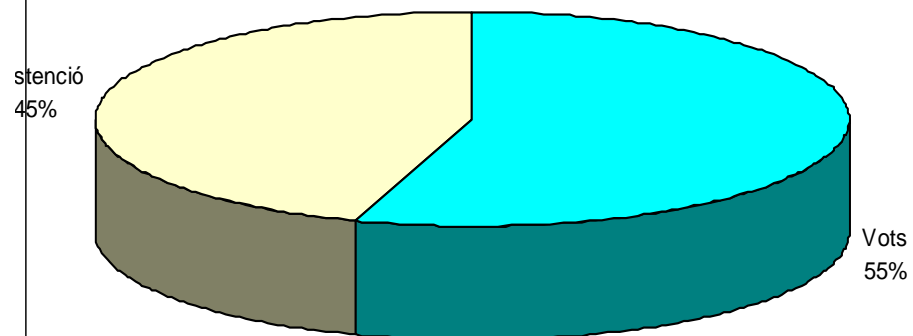

Cens	3547
Vots	1989
Abstenció	1558

VOTS A SINDICATS

SINDICAT	VOTS	%
STEPV	864	44,81%
CCOO	431	22,35%
ANPE	229	11,88%
FETE-UGT	204	10,58%
CSIF	200	10,37%
TOTAL	1928	

LA VEGA BAJA

PARTICIPACIÓ

Cens	3880
Vots	2135
Abstenció	1745