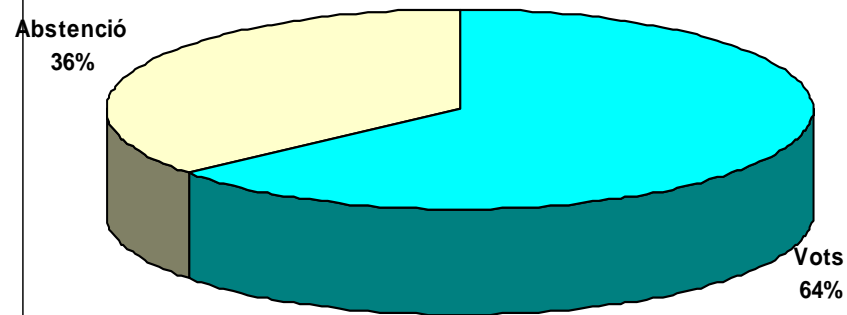

CAMP DE MORVEDRE

PARTICIPACIÓ

Cens	999
Vots	639
Abstenció	360