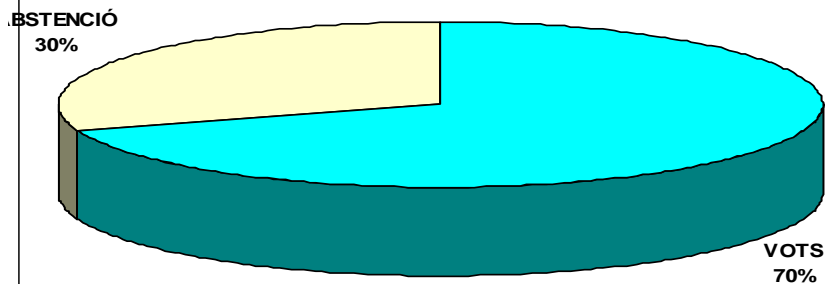

INTERCOMARCAL DE CASTELLÓ

PARTICIPACIÓ

	Nº	%
CENS	6905	
Escrutat		70%
VOTS	4843	70,14%
ABSTENCIÓ	2.062	29,86%