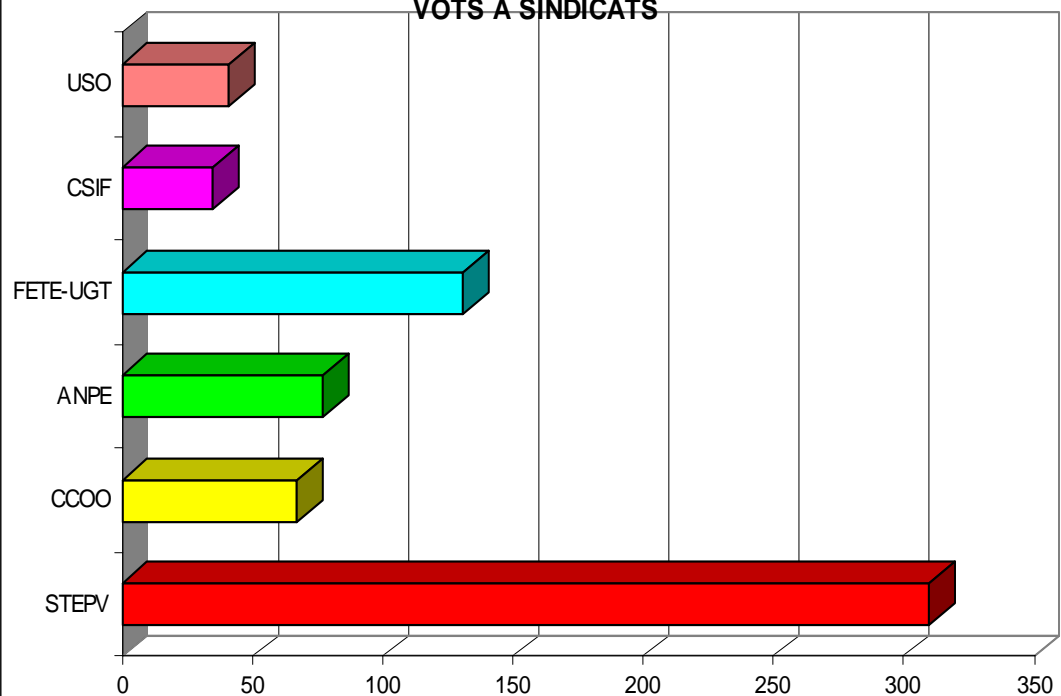

EL RINCÓN DE ADEMUZ

PARTICIPACIÓ

Cens	47
Vots	36
Abstenció	11

VOTS A SINDICATS

SINDICAT	VOTS	%
STEPV	8	29,63%
CCOO	6	22,22%
ANPE	3	11,11%
FETE-UGT	0	0,00%
CSIF	9	33,33%
USO	1	3,70%
TOTAL	27	

ELS PORTS

PARTICIPACIÓ

Cens	69
Vots	47
Abstenció	22

VOTS A SINDICATS

SINDICAT	VOTS	%
STEPV	23	48,94%
CCOO	1	2,13%
ANPE	12	25,53%
FETE-UGT	2	4,26%
CSIF	9	19,15%
USO	0	0,00%
TOTAL	47	

EL BAIX MAESTRAT

PARTICIPACIÓ

Cens	954
Vots	680
Abstenció	274

VOTS A SINDICATS

SINDICAT	VOTS	%
STEPV	310	46,90%
CCOO	67	10,14%
ANPE	77	11,65%
FETE-UGT	131	19,82%
CSIF	35	5,30%
USO	41	6,20%
TOTAL	661	

L'ALT MAESTRAT

PARTICIPACIÓ

Cens	90
Vots	76
Abstenció	14

VOTS A SINDICATS