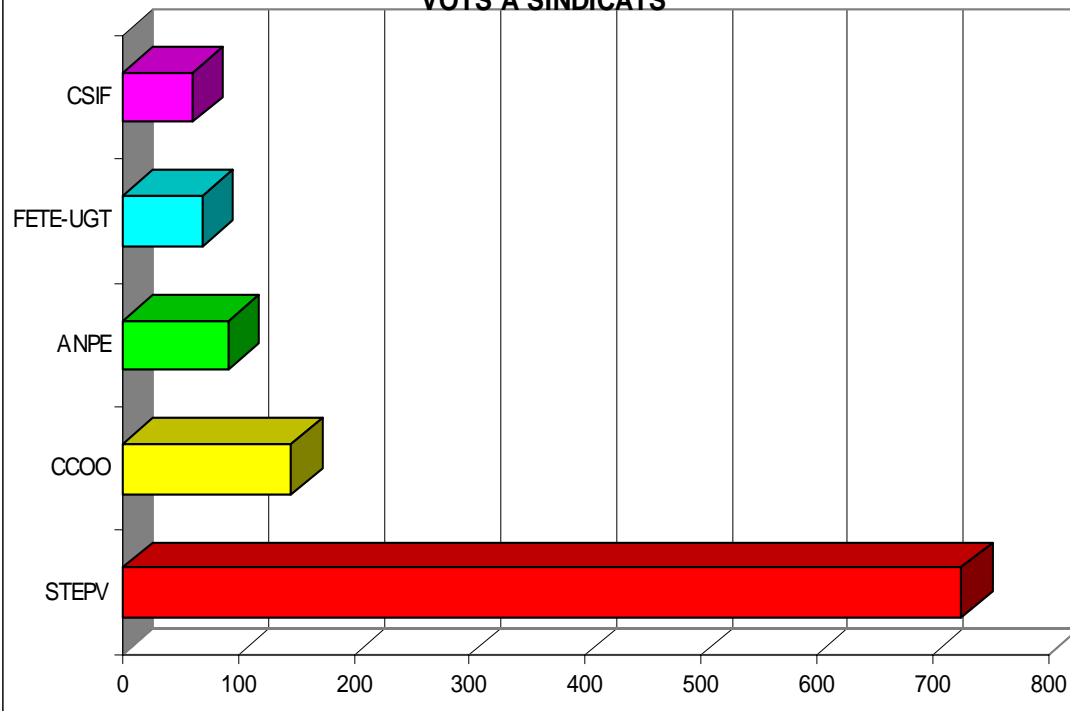

VOTS A SINDICATS

SINDICAT	VOTS	%
STEPV	68	33,17%
CCOO	35	17,07%
ANPE	35	17,07%
FETE-UGT	41	20,00%
CSIF	2	0,98%
USO	24	11,71%
TOTAL	205	

LA MARINA ALTA

PARTICIPACIÓ

Cens	1841
Vots	1127
Abstenció	714

VOTS A SINDICATS