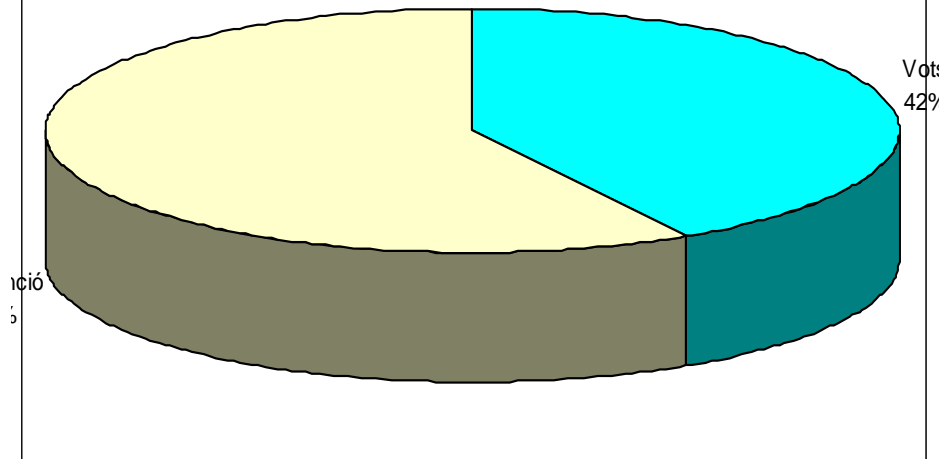

PARTICIPACIÓ

EL COMTAT

Cens	345
Vots	144
Abstenció	201