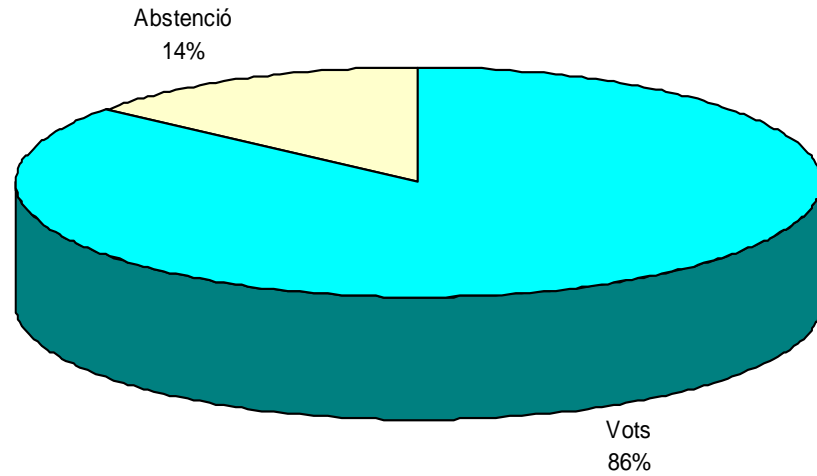

L'ALT MILLARS

PARTICIPACIÓ

Cens	28
Vots	24
Abstenció	4