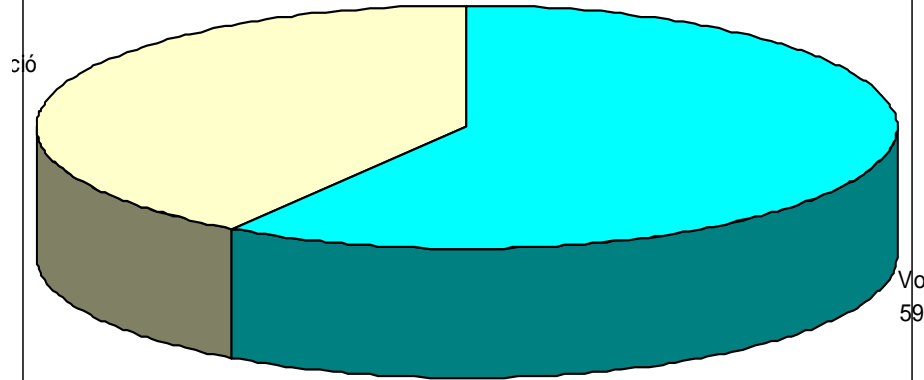

VALÈNCIA CIUTAT

PARTICIPACIÓ

Cens	5813
Vots	3436
Abstenció	2377