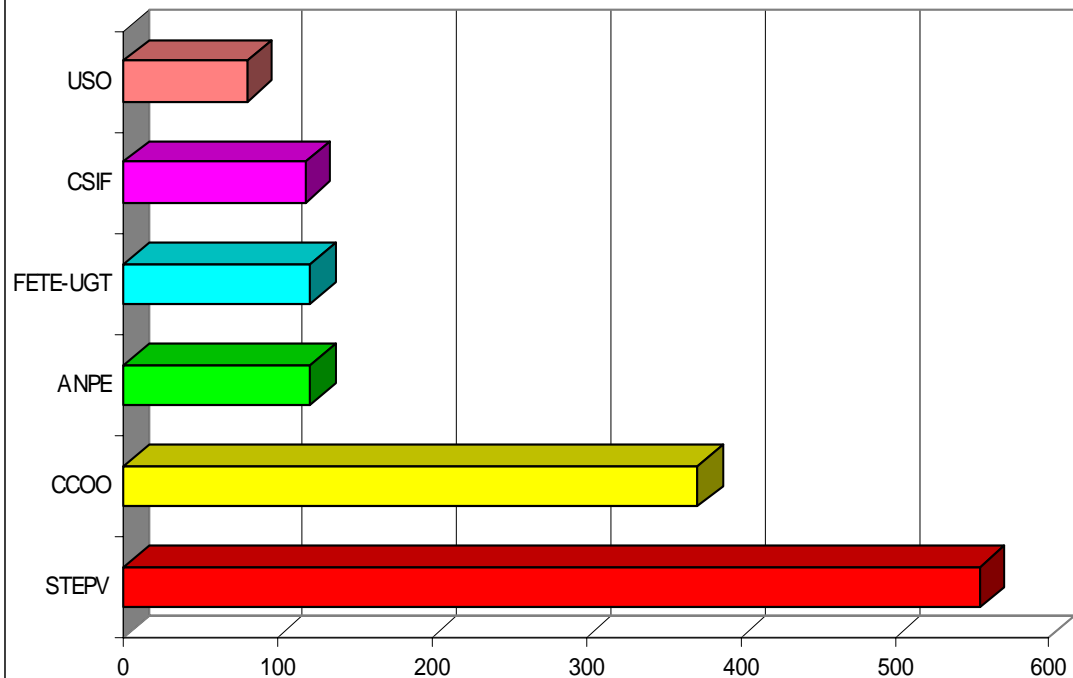

VOTS A SINDICATS

SINDICAT	VOTS	%
STEPV	144	38,20%
CCOO	80	21,22%
ANPE	34	9,02%
FETE-UGT	63	16,71%
CSIF	24	6,37%
USO	32	8,49%
TOTAL	377	

L'HORTA NORD

PARTICIPACIÓ

Cens	2147
Vots	1418
Abstenció	729

VOTS A SINDICATS

SINDICAT	VOTS	%
STEPV	555	40,60%
CCOO	372	27,21%
ANPE	121	8,85%
FETE-UGT	121	8,85%
CSIF	118	8,63%
USO	80	5,85%
TOTAL	1367	

VALÈNCIA CIUTAT

PARTICIPACIÓ

Cens	5813
Vots	3436
Abstenció	2377

VOTS A SINDICATS

SINDICAT	VOTS	%
STEPV	1065	32,05%
CCOO	1022	30,76%
ANPE	318	9,57%
FETE-UGT	378	11,38%
CSIF	404	12,16%
USO	136	4,09%
TOTAL	3323	