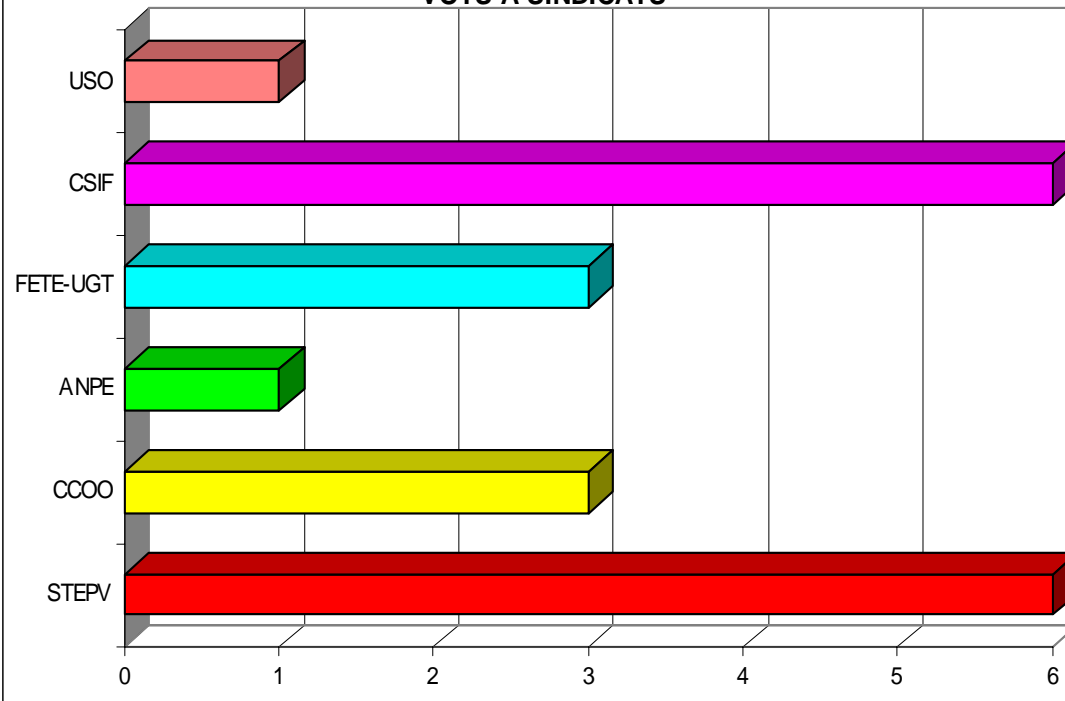

VOTS A SINDICATS

SINDICAT	VOTS	%
STEPV	6	30,00%
CCOO	3	15,00%
ANPE	1	5,00%
FETE-UGT	3	15,00%
CSIF	6	30,00%
USO	1	5,00%
TOTAL	20