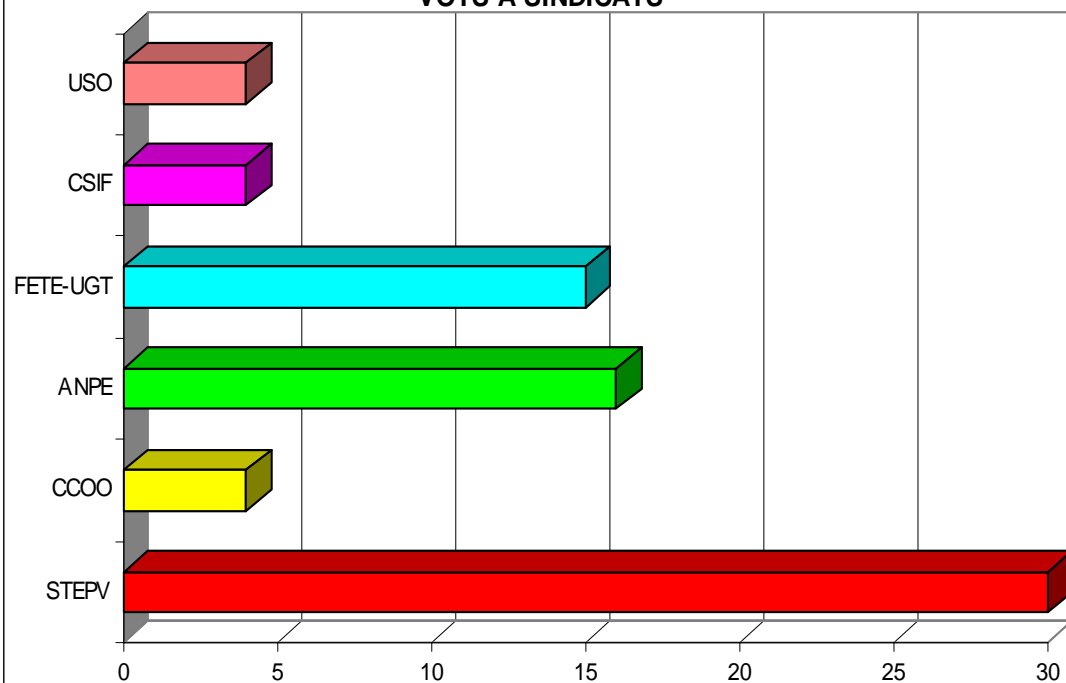

VOTS A SINDICATS

SINDICAT	VOTS	%
STEPV	310	46,90%
CCOO	67	10,14%
ANPE	77	11,65%
FETE-UGT	131	19,82%
CSIF	35	5,30%
USO	41	6,20%
TOTAL	661	

L'ALT MAESTRAT

PARTICIPACIÓ

Cens	90
Vots	76
Abstenció	14

VOTS A SINDICATS

SINDICAT	VOTS	%
STEPV	30	41,10%
CCOO	4	5,48%
ANPE	16	21,92%
FETE-UGT	15	20,55%
CSIF	4	5,48%
USO	4	5,48%
TOTAL	73	

L'ALCALATÉN

PARTICIPACIÓ

Cens	189
Vots	120
Abstenció	69

VOTS A SINDICATS

SINDICAT	VOTS	%
STEPV	58	50,00%
CCOO	15	12,93%
ANPE	17	14,66%
FETE-UGT	17	14,66%
CSIF	2	1,72%
USO	7	6,03%
TOTAL	116	