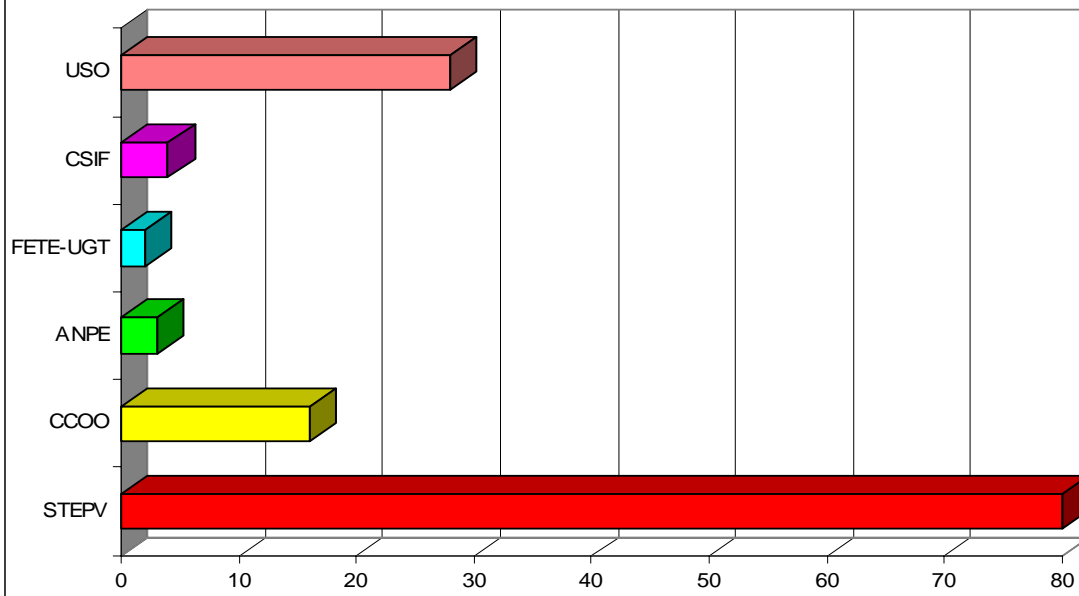

CAMP DE MORVEDRE

PARTICIPACIÓ

Cens	999
Vots	639
Abstenció	360

VOTS A SINDICATS

SINDICAT	VOTS	%
STEPV	286	45,54%
CCOO	236	37,58%
ANPE	36	5,73%
FETE-UGT	23	3,66%
CSIF	40	6,37%
USO	7	1,11%
TOTAL	628	

LA SERRANIA

PARTICIPACIÓ

Cens	182
Vots	134
Abstenció	48

VOTS A SINDICATS

SINDICAT	VOTS	%
STEPV	80	60,15%
CCOO	16	12,03%
ANPE	3	2,26%
FETE-UGT	2	1,50%
CSIF	4	3,01%
USO	28	21,05%
TOTAL	133	

EL CAMP DE TÚRIA

PARTICIPACIÓ