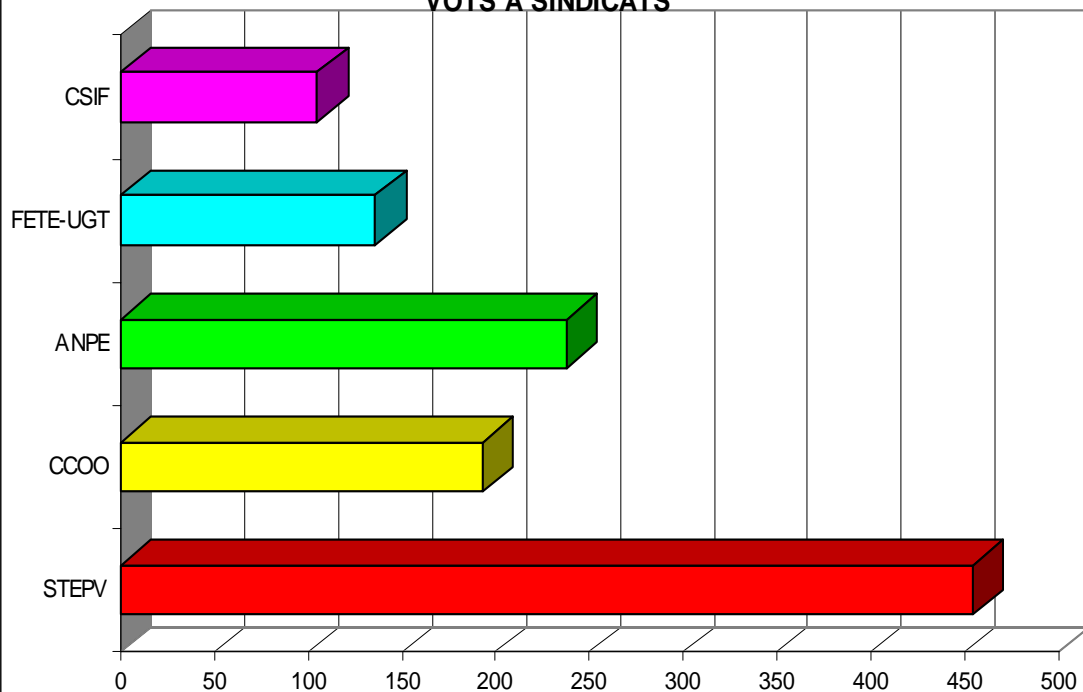

VOTS A SINDICATS

SINDICAT	VOTS	%
STEPV	444	58,96%
CCOO	127	16,87%
ANPE	88	11,69%
FETE-UGT	45	5,98%
CSIF	49	6,51%
TOTAL	753	

L'ALT VINALOPÓ

PARTICIPACIÓ

Cens	2008
Vots	1175
Abstenció	833

VOTS A SINDICATS

SINDICAT	VOTS	%
STEPV	454	40,32%
CCOO	193	17,14%
ANPE	238	21,14%
FETE-UGT	136	12,08%
CSIF	105	9,33%
TOTAL	1126	

LES VALLS DEL VINALOPÓ

PAARTICIPACIÓ

Cens	643
Vots	374
Abstenció	269

VOTS A SINDICATS

SINDICAT	VOTS	%
STEPV	169	47,21%
CCOO	55	15,36%
ANPE	65	18,16%
FETE-UGT	32	8,94%
CSIF	37	10,34%
TOTAL	358	

PARTICIPACIÓ