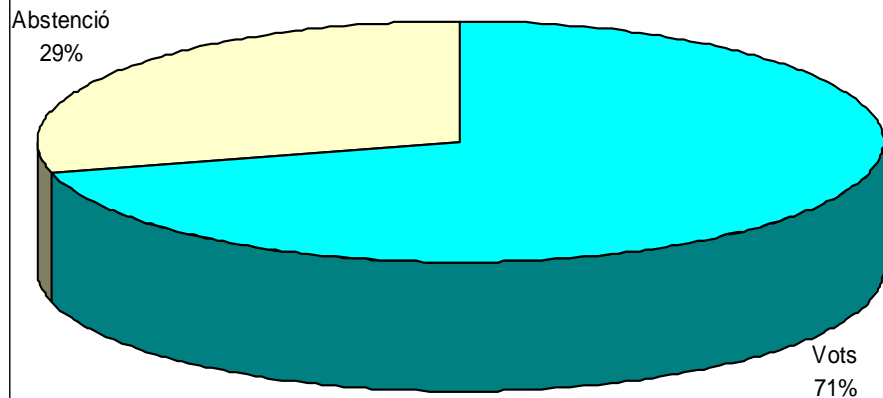

PARTICIPACIÓ

Cens	28
Vots	24
Abstenció	4

VOTS A SINDICATS

SINDICAT	VOTS	%
STEPV	6	30,00%
CCOO	3	15,00%
ANPE	1	5,00%
FETE-UGT	3	15,00%
CSIF	6	30,00%
USO	1	5,00%
TOTAL	20	

L'ALT PALÀNCIA

PARTICIPACIÓ

Cens	301
Vots	213
Abstenció	88