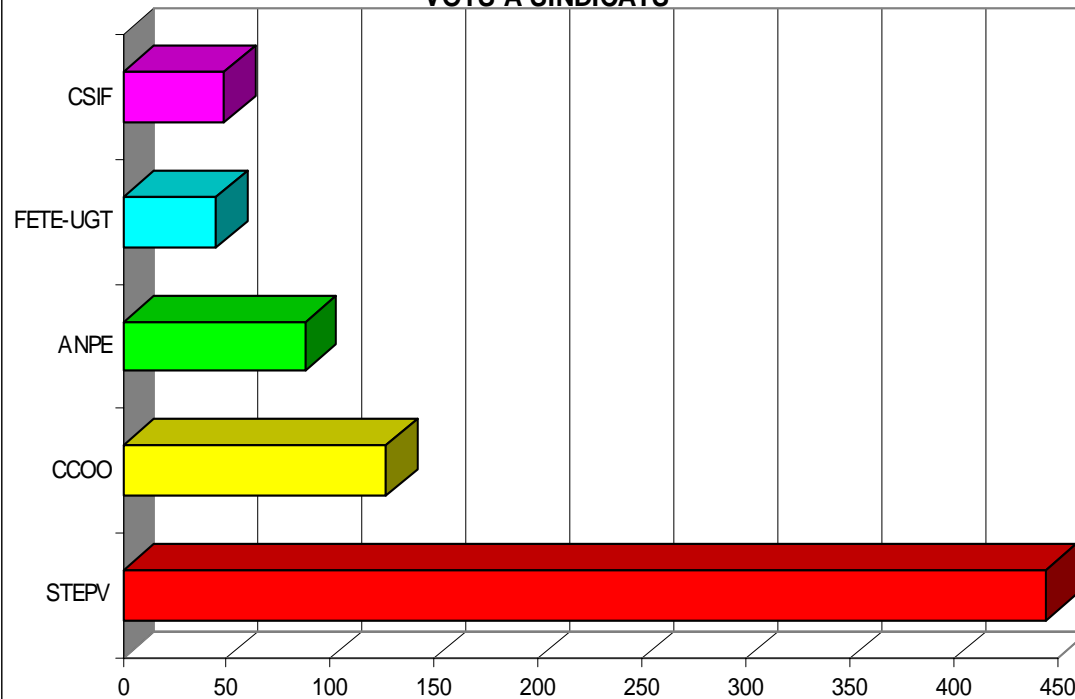

PARTICIPACIÓ

EL COMTAT

Cens	345
Vots	144
Abstenció	201

VOTS A SINDICATS

SINDICAT	VOTS	%
STEPV	164	68,05%
CCOO	40	16,60%
ANPE	18	7,47%
FETE-UGT	10	4,15%
CSIF	9	3,73%
TOTAL	241	

L'ALCOIÀ

PARTICIPACIÓ

Cens	1300
Vots	792
Abstenció	508

VOTS A SINDICATS

SINDICAT	VOTS	%
STEPV	444	58,96%
CCOO	127	16,87%
ANPE	88	11,69%
FETE-UGT	45	5,98%
CSIF	49	6,51%
TOTAL	753	

L'ALT VINALOPÓ

PARTICIPACIÓ

Cens	2008
Vots	1175
Abstenció	833

VOTS A SINDICATS

SINDICAT	VOTS	%
STEPV	454	40,32%
CCOO	193	17,14%
ANPE	238	21,14%
FETE-UGT	136	12,08%
CSIF	105	9,33%
TOTAL	1126	