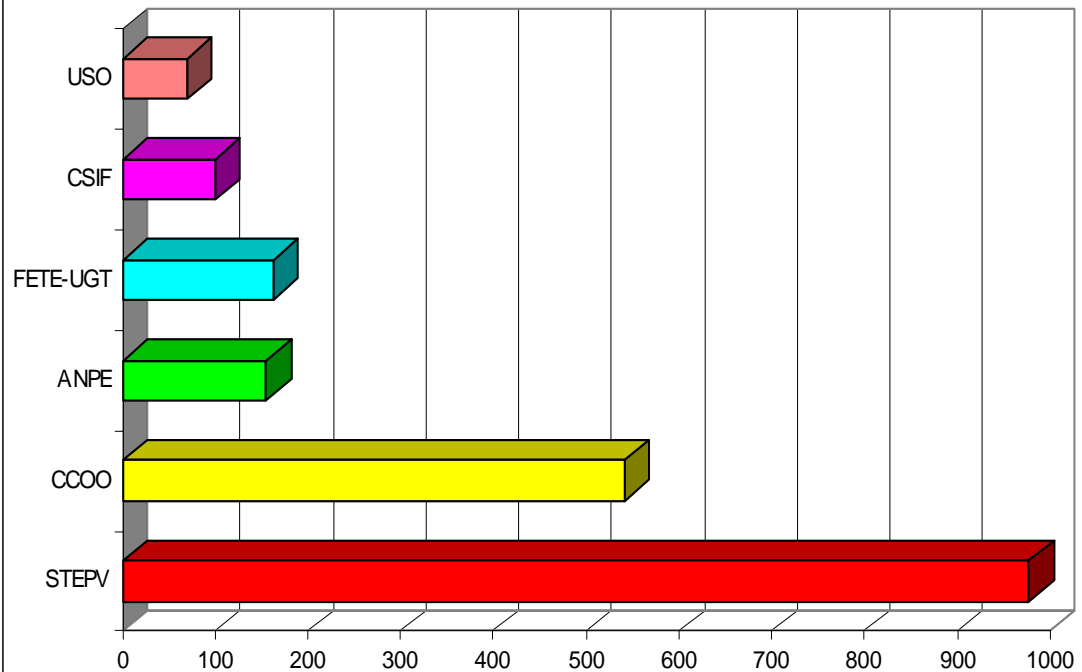

L'HORTA SUD

PARTICIPACIÓ

Cens	4672
Vots	2949
Abstenció	1723

VOTS A SINDICATS

SINDICAT	VOTS	%
STEPV	1133	39,99%
CCOO	806	28,45%
ANPE	255	9,00%
FETE-UGT	256	9,04%
CSIF	219	7,73%
USO	164	5,79%
TOTAL	2833	

PARTICIPACIÓ

LA RIBERA

Cens	3130
Vots	2049
Abstenció	1081

VOTS A SINDICATS

SINDICAT	VOTS	%
STEPV	977	48,70%
CCOO	541	26,97%
ANPE	155	7,73%
FETE-UGT	163	8,13%
CSIF	100	4,99%
USO	70	3,49%
TOTAL	2006	

EL VALLE DE AYORA

PARTICIPACIÓ