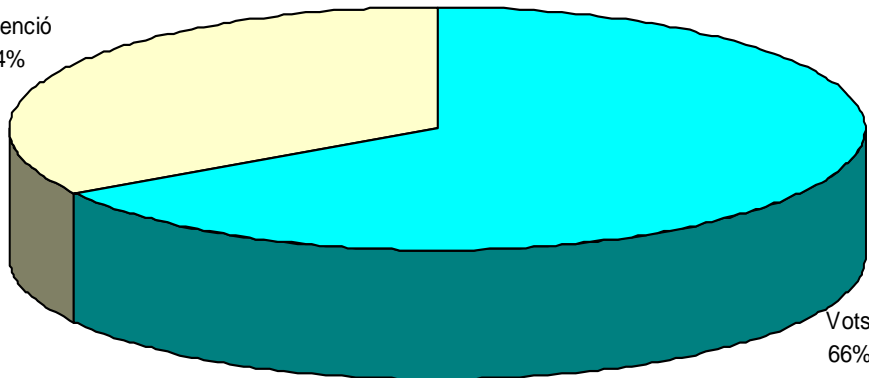

PARTICIPACIÓ

Abstenció
34%

Vots
66%

LA SAFOR

Cens	1747
Vots	1153
Abstenció	594