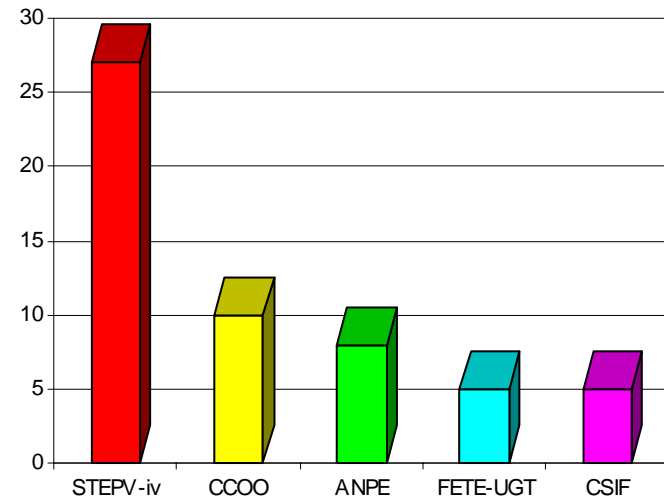

INTERCOMARCAL DE CASTELLÓ

PARTICIPACIÓ

	Nº	%
CENS	6905	
Escrutat		70%
VOTS	4843	70,14%
ABSTENCIÓ	2.062	29,86%

VOTS A SINDICATS

DELEG.JUNTA PERSONAL

VOTS	STEPV-iv	CCOO	ANPE	FETE-UGT	CSIF	USO
Castelló	1962	573	972	658	284	280
% (5% mínim per computar)	40,47%	11,82%	20,05%	13,57%	5,86%	5,78%
delegats total	13	4	6	4	2	2

INTERCOMARCAL D'ALACANT

PARTICIPACIÓ

	Nº	%
CENS	20464	
Escrutat		56%
VOTS	11556	56,47%
ABSTENCIÓ	8.908	43,53%

VOTS A SINDICATS

DELG. JUNTA PERSONAL

VOTS	STEPV-iv	CCOO	ANPE	FETE-UGT	CSIF
Alacant	5365	2079	1662	1043	1068
% (5% mínim per computar)	46,43%	17,99%	14,38%	9,03%	9,24%
delegats total	27	10	8	5	5

PAÍS VALENCIÀ

PARTICIPACIÓ

	Nº	%
CENS	51223	
Escrutat		61%
VOTS	31433	61,37%
ABSTENCIÓ	19790	38,63%

VOTS A SINDICATS

DELEG. JUNTA PERSONAL

STEPV-iv	CCOO	ANPE	FETE-UGT	CSIF	USO
13690	6545	3846	2965	2501	978
44,85%	21,44%	12,60%	9,71%	8,19%	3,20%
70	32	20	15	12	2

CAMP DE MORVEDRE

PARTICIPACIÓ

Cens	999
Vots	639
Abstenció	360

VOTS A SINDICATS

SINDICAT	VOTS	%
STEPV	286	45,54%
CCOO	236	37,58%
ANPE	36	5,73%
FETE-UGT	23	3,66%
CSIF	40	6,37%
USO	7	1,11%
TOTAL	628	

LA SERRANIA