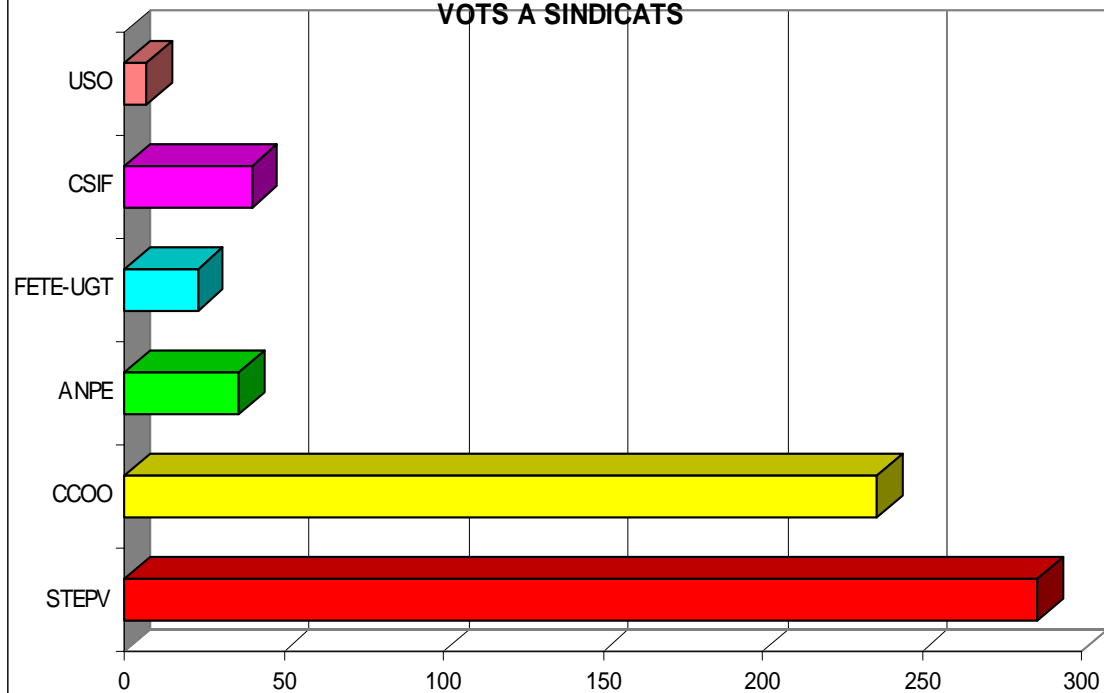

INTERCOMARCAL D'ALACANT

PARTICIPACIÓ

	Nº	%
CENS	20464	
Escrutat		56%
VOTS	11556	56,47%
ABSTENCIÓ	8.908	43,53%

VOTS A SINDICATS

DELG. JUNTA PERSONAL

VOTS	STEPV-iv	CCOO	ANPE	FETE-UGT	CSIF
Alacant	5365	2079	1662	1043	1068
% (5% mínim per computar)	46,43%	17,99%	14,38%	9,03%	9,24%
delegats total	27	10	8	5	5

PAÍS VALENCIÀ

PARTICIPACIÓ

	Nº	%
CENS	51223	
Escrutat		61%
VOTS	31433	61,37%
ABSTENCIÓ	19790	38,63%

VOTS A SINDICATS

DELEG. JUNTA PERSONAL

STEPV-iv	CCOO	ANPE	FETE-UGT	CSIF	USO
13690	6545	3846	2965	2501	978
44,85%	21,44%	12,60%	9,71%	8,19%	3,20%
70	32	20	15	12	2

CAMP DE MORVEDRE

PARTICIPACIÓ

Cens	999
Vots	639
Abstenció	360

VOTS A SINDICATS

SINDICAT	VOTS	%
STEPV	286	45,54%
CCOO	236	37,58%
ANPE	36	5,73%
FETE-UGT	23	3,66%
CSIF	40	6,37%
USO	7	1,11%
TOTAL	628	

LA SERRANIA