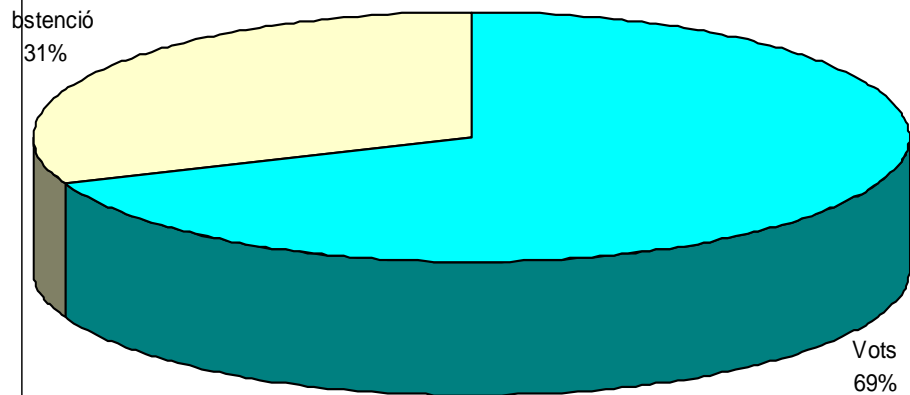

L'HORTA SUD

PARTICIPACIÓ

Cens	4672
Vots	2949
Abstenció	1723

VOTS A SINDICATS

SINDICAT	VOTS	%
STEPV	1133	39,99%
CCOO	806	28,45%
ANPE	255	9,00%
FETE-UGT	256	9,04%
CSIF	219	7,73%
USO	164	5,79%
TOTAL	2833	

PARTICIPACIÓ

LA RIBERA

Cens	3130
Vots	2049
Abstenció	1081

VOTS A SINDICATS

SINDICAT	VOTS	%
STEPV	977	48,70%
CCOO	541	26,97%
ANPE	155	7,73%
FETE-UGT	163	8,13%
CSIF	100	4,99%
USO	70	3,49%
TOTAL	2006	

EL VALLE DE AYORA

PARTICIPACIÓ