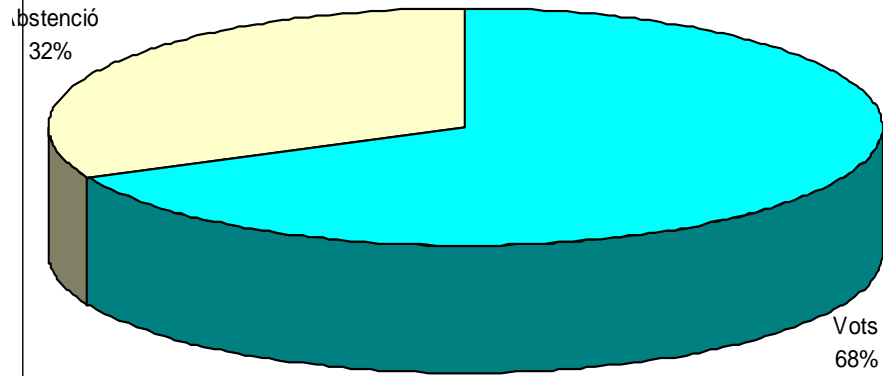

EL RINCÓN DE ADEMUZ

PARTICIPACIÓ

Cens	47
Vots	36
Abstenció	11

VOTS A SINDICATS

SINDICAT	VOTS	%
STEPV	8	29,63%
CCOO	6	22,22%
ANPE	3	11,11%
FETE-UGT	0	0,00%
CSIF	9	33,33%
USO	1	3,70%
TOTAL	27	

ELS PORTS

PARTICIPACIÓ