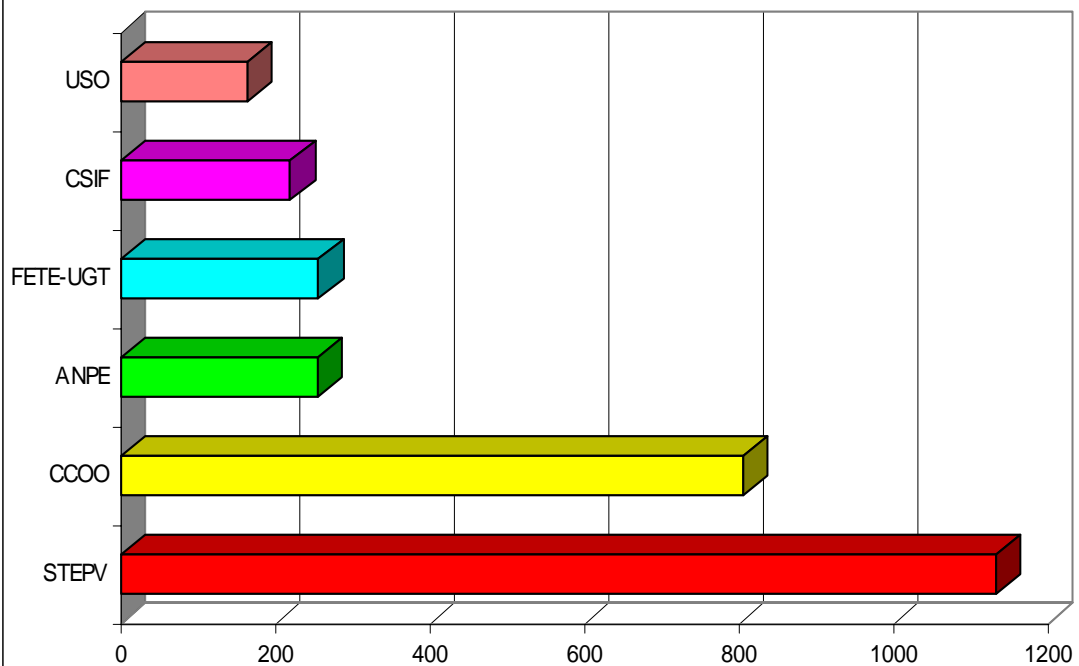

VOTS A SINDICATS

SINDICAT	VOTS	%
STEPV	144	38,20%
CCOO	80	21,22%
ANPE	34	9,02%
FETE-UGT	63	16,71%
CSIF	24	6,37%
USO	32	8,49%
TOTAL	377	

L'HORTA NORD

PARTICIPACIÓ

Cens	2147
Vots	1418
Abstenció	729

VOTS A SINDICATS

SINDICAT	VOTS	%
STEPV	555	40,60%
CCOO	372	27,21%
ANPE	121	8,85%
FETE-UGT	121	8,85%
CSIF	118	8,63%
USO	80	5,85%
TOTAL	1367	

VALÈNCIA CIUTAT

PARTICIPACIÓ

Cens	5813
Vots	3436
Abstenció	2377

VOTS A SINDICATS

SINDICAT	VOTS	%
STEPV	1065	32,05%
CCOO	1022	30,76%
ANPE	318	9,57%
FETE-UGT	378	11,38%
CSIF	404	12,16%
USO	136	4,09%
TOTAL	3323	

L'HORTA SUD

PARTICIPACIÓ

Cens	4672
Vots	2949
Abstenció	1723

VOTS A SINDICATS

SINDICAT	VOTS	%
STEPV	1133	39,99%
CCOO	806	28,45%
ANPE	255	9,00%
FETE-UGT	256	9,04%
CSIF	219	7,73%
USO	164	5,79%
TOTAL	2833	

PARTICIPACIÓ