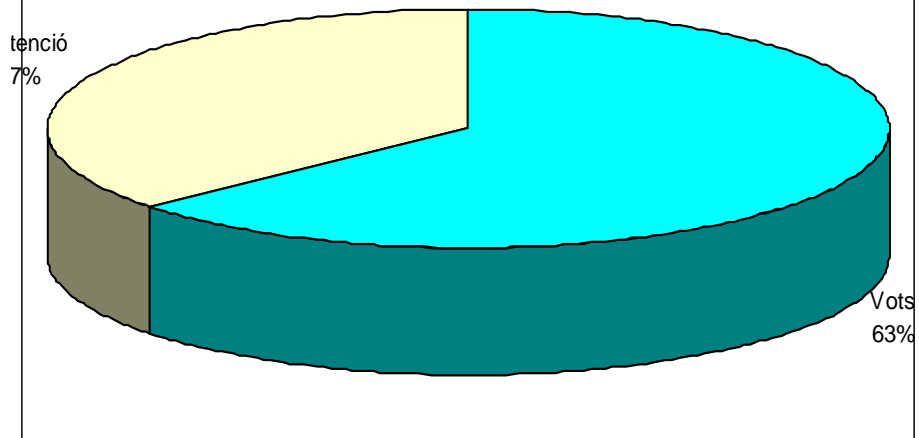

L'ALCALATÉN

PARTICIPACIÓ

Cens	189
Vots	120
Abstenció	69