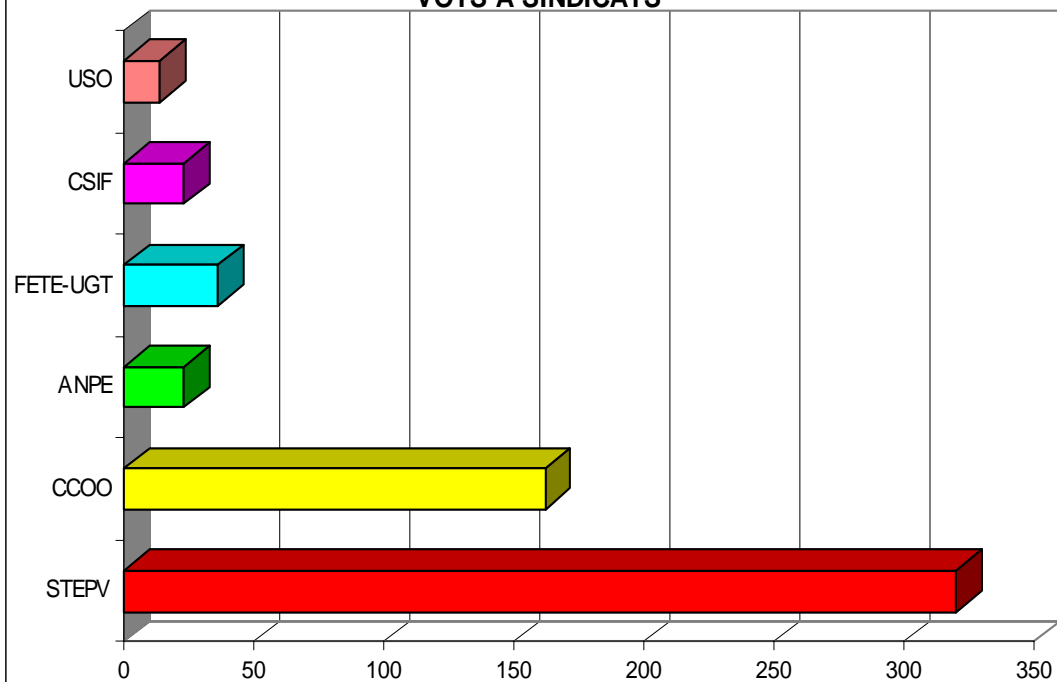

VOTS A SINDICATS

SINDICAT	VOTS	%
STEPV	49	34,51%
CCOO	55	38,73%
ANPE	15	10,56%
FETE-UGT	12	8,45%
CSIF	6	4,23%
USO	5	3,52%
TOTAL	142	

LA COSTERA

PARTICIPACIÓ

Cens	967
Vots	597
Abstenció	370

VOTS A SINDICATS

SINDICAT	VOTS	%
STEPV	320	55,36%
CCOO	162	28,03%
ANPE	23	3,98%
FETE-UGT	36	6,23%
CSIF	23	3,98%
USO	14	2,42%
TOTAL	578	

PARTICIPACIÓ

Abstenció
34%

Vots
66%

LA SAFOR

Cens	1747
Vots	1153
Abstenció	594

VOTS A SINDICATS