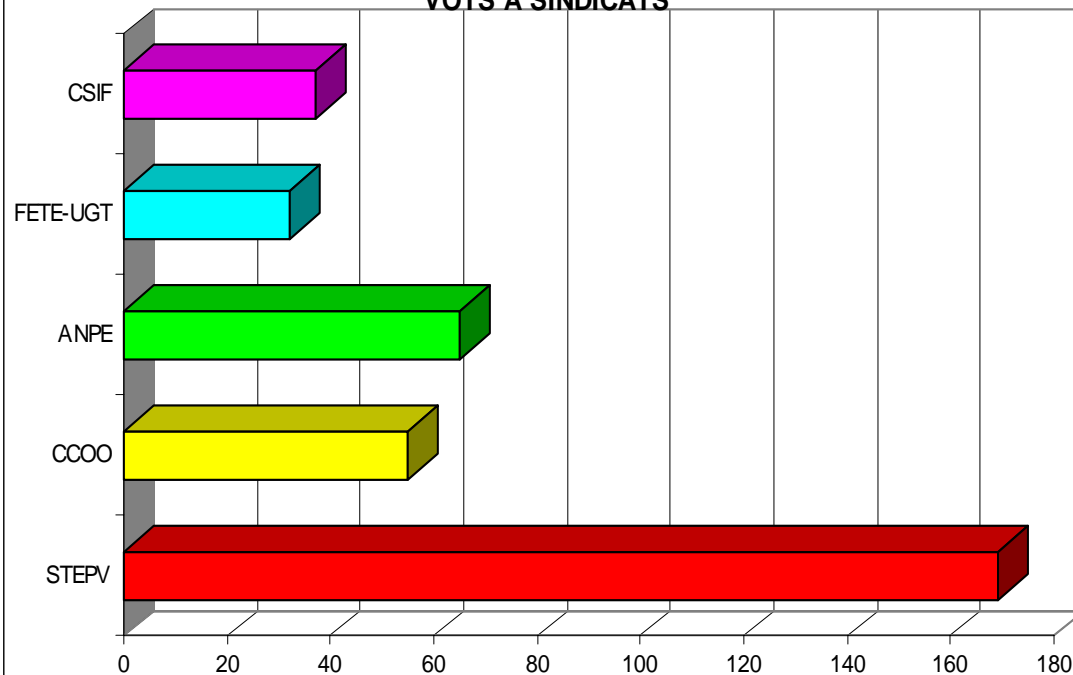

VOTS A SINDICATS

SINDICAT	VOTS	%
STEPV	444	58,96%
CCOO	127	16,87%
ANPE	88	11,69%
FETE-UGT	45	5,98%
CSIF	49	6,51%
TOTAL	753	

L'ALT VINALOPÓ

PARTICIPACIÓ

Cens	2008
Vots	1175
Abstenció	833

VOTS A SINDICATS

SINDICAT	VOTS	%
STEPV	454	40,32%
CCOO	193	17,14%
ANPE	238	21,14%
FETE-UGT	136	12,08%
CSIF	105	9,33%
TOTAL	1126	

LES VALLS DEL VINALOPÓ

PAARTICIPACIÓ

Cens	643
Vots	374
Abstenció	269

VOTS A SINDICATS

SINDICAT	VOTS	%
STEPV	169	47,21%
CCOO	55	15,36%
ANPE	65	18,16%
FETE-UGT	32	8,94%
CSIF	37	10,34%
TOTAL	358	

PARTICIPACIÓ