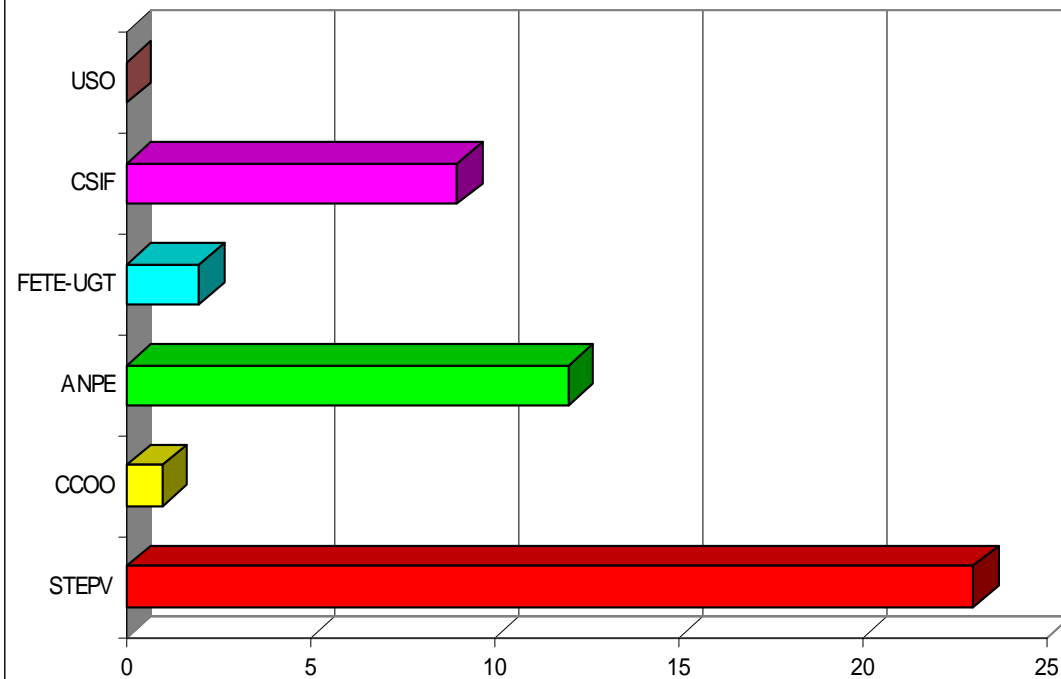

VOTS A SINDICATS

SINDICAT	VOTS	%
STEPV	23	48,94%
CCOO	1	2,13%
ANPE	12	25,53%
FETE-UGT	2	4,26%
CSIF	9	19,15%
USO	0	0,00%
TOTAL	47