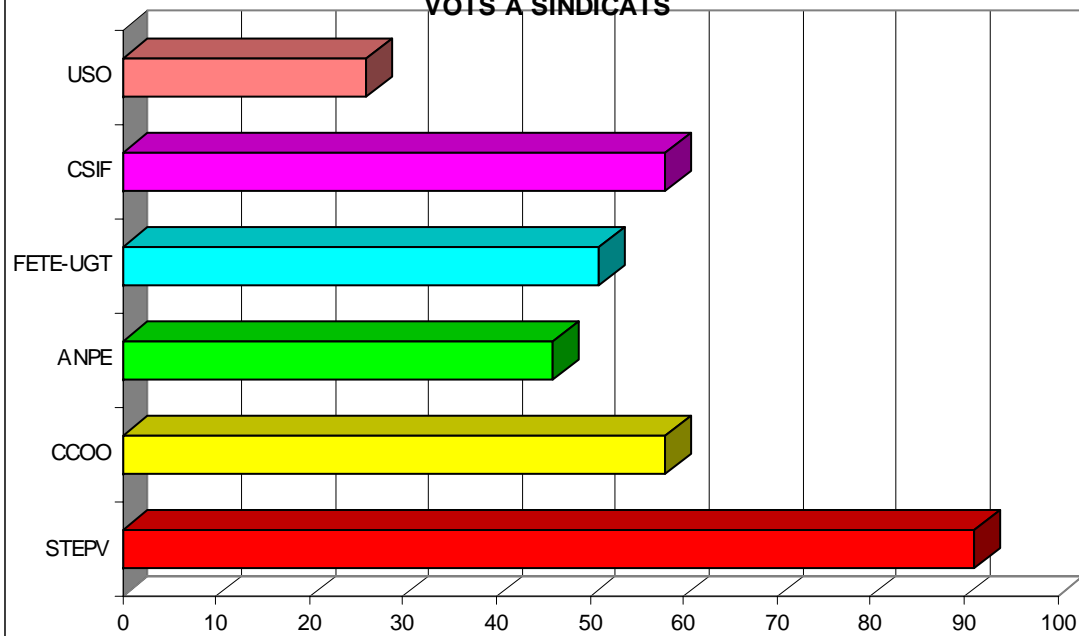

PARTICIPACIÓ

Cens	182
Vots	134
Abstenció	48

VOTS A SINDICATS

SINDICAT	VOTS	%
STEPV	80	60,15%
CCOO	16	12,03%
ANPE	3	2,26%
FETE-UGT	2	1,50%
CSIF	4	3,01%
USO	28	21,05%
TOTAL	133	

EL CAMP DE TÚRIA

PARTICIPACIÓ

Cens	1243
Vots	806
Abstenció	437

VOTS A SINDICATS

SINDICAT	VOTS	%
STEPV	413	52,21%
CCOO	162	20,48%
ANPE	50	6,32%
FETE-UGT	50	6,32%
CSIF	41	5,18%
USO	75	9,48%
TOTAL	791	

LA PLANA DE UTIEL-REQUENA

PARTICIPACIÓ

Cens	622
Vots	335
Abstenció	287

VOTS A SINDICATS

SINDICAT	VOTS	%
STEPV	91	27,58%
CCOO	58	17,58%
ANPE	46	13,94%
FETE-UGT	51	15,45%
CSIF	58	17,58%
USO	26	7,88%
TOTAL	330	

LA HOYA DE BUÑOL

PARTICIPACIÓ

Cens	722
Vots	387
Abstenció	335