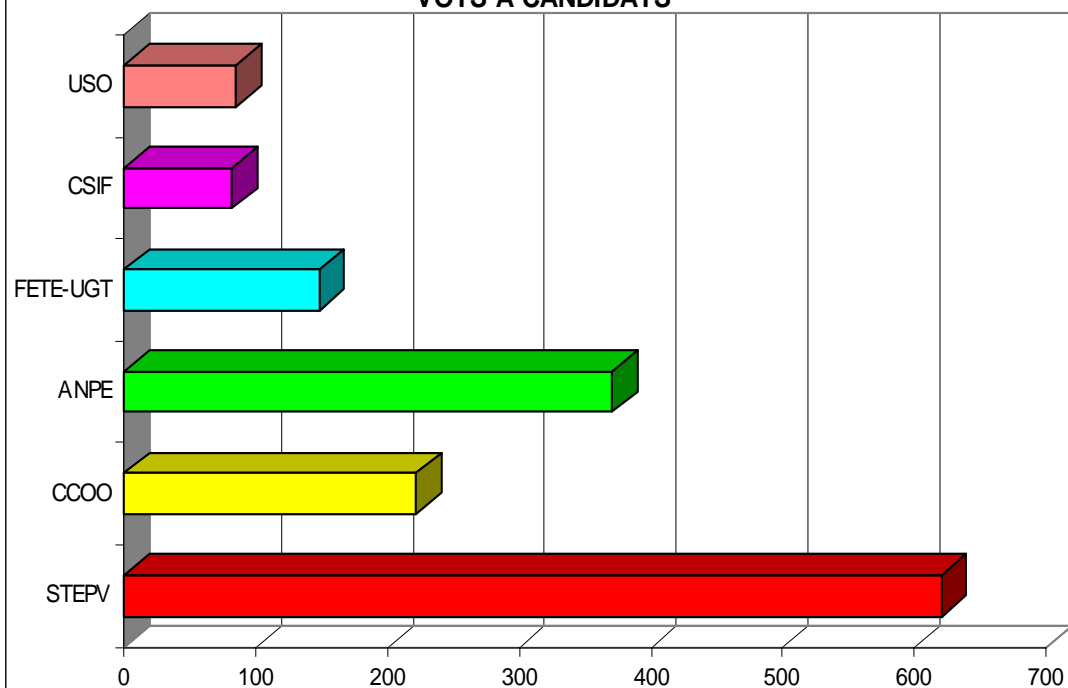

SINDICAT	VOTS	%
STEPV	30	41,10%
CCOO	4	5,48%
ANPE	16	21,92%
FETE-UGT	15	20,55%
CSIF	4	5,48%
USO	4	5,48%
TOTAL	73	

L'ALCALATÉN

PARTICIPACIÓ

Cens	189
Vots	120
Abstenció	69

VOTS A SINDICATS

SINDICAT	VOTS	%
STEPV	58	50,00%
CCOO	15	12,93%
ANPE	17	14,66%
FETE-UGT	17	14,66%
CSIF	2	1,72%
USO	7	6,03%
TOTAL	116	

LA PLANA ALTA

PATICIPACIÓ

Abstenció
32%

Vots
68%

Cens	3132
Vots	2116
Abstenció	1016

VOTS A SINDICATS

SINDICAT	VOTS	%
STEPV	847	40,88%
CCOO	226	10,91%
ANPE	444	21,43%
FETE-UGT	301	14,53%
CSIF	136	6,56%
USO	118	5,69%
TOTAL	2072	

LA PLANA BAIXA

PARTICIPACIÓ

Cens	2142
Vots	1567
Abstenció	575

VOTS A CANDIDATS

SINDICAT	VOTS	%
STEPV	620	40,60%
CCOO	222	14,54%
ANPE	370	24,23%
FETE-UGT	148	9,69%
CSIF	82	5,37%
USO	85	5,57%
TOTAL	1527	

L'ALT MILLARS