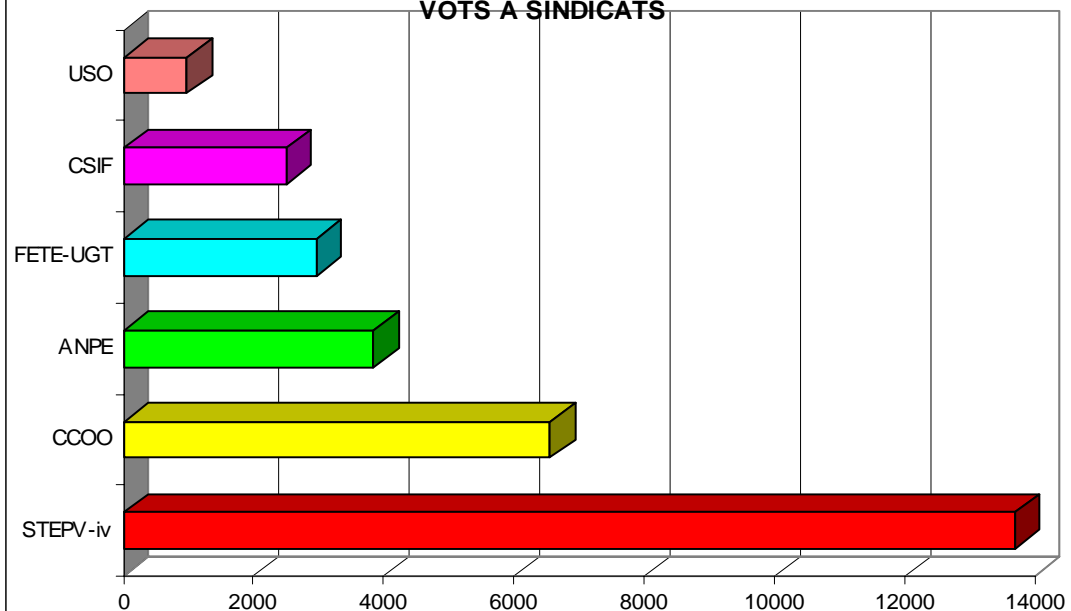

INTERCOMARCAL DE CASTELLÓ

PARTICIPACIÓ

	Nº	%
CENS	6905	
Escrutat		70%
VOTS	4843	70,14%
ABSTENCIÓ	2.062	29,86%

VOTS A SINDICATS

DELEG.JUNTA PERSONAL

VOTS	STEPV-iv	CCOO	ANPE	FETE-UGT	CSIF	USO
Castelló	1962	573	972	658	284	280
% (5% mínim per computar)	40,47%	11,82%	20,05%	13,57%	5,86%	5,78%
delegats total	13	4	6	4	2	2

INTERCOMARCAL D'ALACANT

PARTICIPACIÓ

	Nº	%
CENS	20464	
Escrutat		56%
VOTS	11556	56,47%
ABSTENCIÓ	8.908	43,53%

VOTS A SINDICATS

DELG. JUNTA PERSONAL

VOTS	STEPV-iv	CCOO	ANPE	FETE-UGT	CSIF
Alacant	5365	2079	1662	1043	1068
% (5% mínim per computar)	46,43%	17,99%	14,38%	9,03%	9,24%
delegats total	27	10	8	5	5

PAÍS VALENCIÀ

PARTICIPACIÓ

	Nº	%
CENS	51223	
Escrutat		61%
VOTS	31433	61,37%
ABSTENCIÓ	19790	38,63%

VOTS A SINDICATS

DELEG. JUNTA PERSONAL

STEPV-iv	CCOO	ANPE	FETE-UGT	CSIF	USO
13690	6545	3846	2965	2501	978
44,85%	21,44%	12,60%	9,71%	8,19%	3,20%
70	32	20	15	12	2