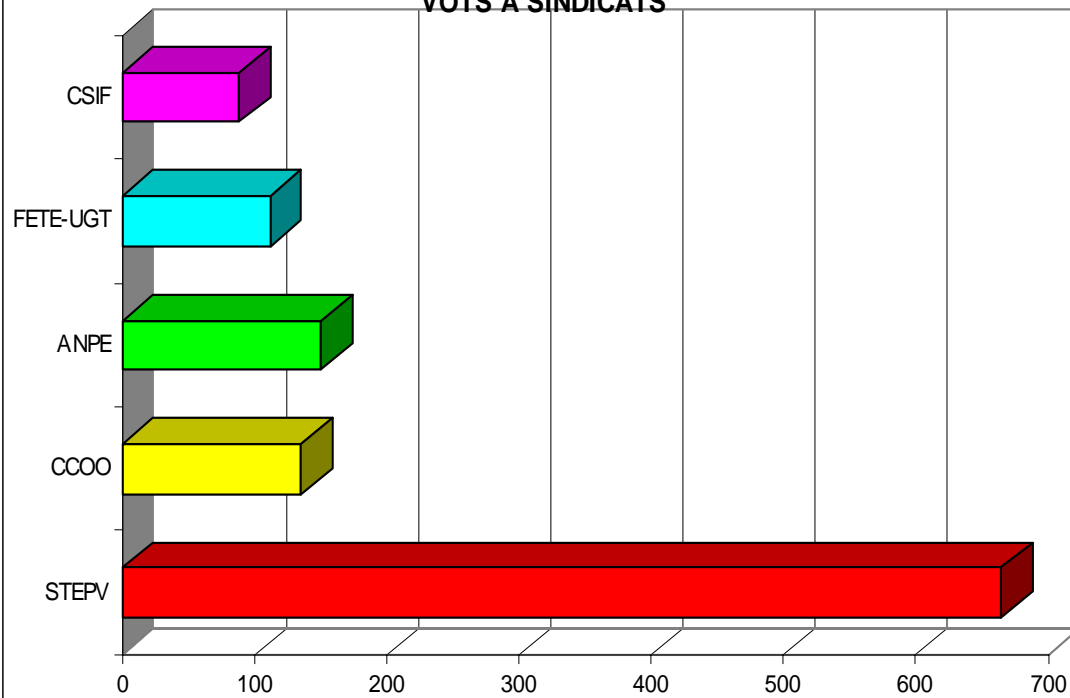

SINDICAT	VOTS	%
STEPV	725	66,45%
CCOO	146	13,38%
ANPE	91	8,34%
FETE-UGT	69	6,32%
CSIF	60	5,50%
TOTAL	1091	

LA MARINA BAIXA

PARTICIPACIÓ

Cens	2010
Vots	1184
Abstenció	826

VOTS A SINDICATS

SINDICAT	VOTS	%
STEPV	665	57,83%
CCOO	135	11,74%
ANPE	150	13,04%
FETE-UGT	112	9,74%
CSIF	88	7,65%
TOTAL	1150	