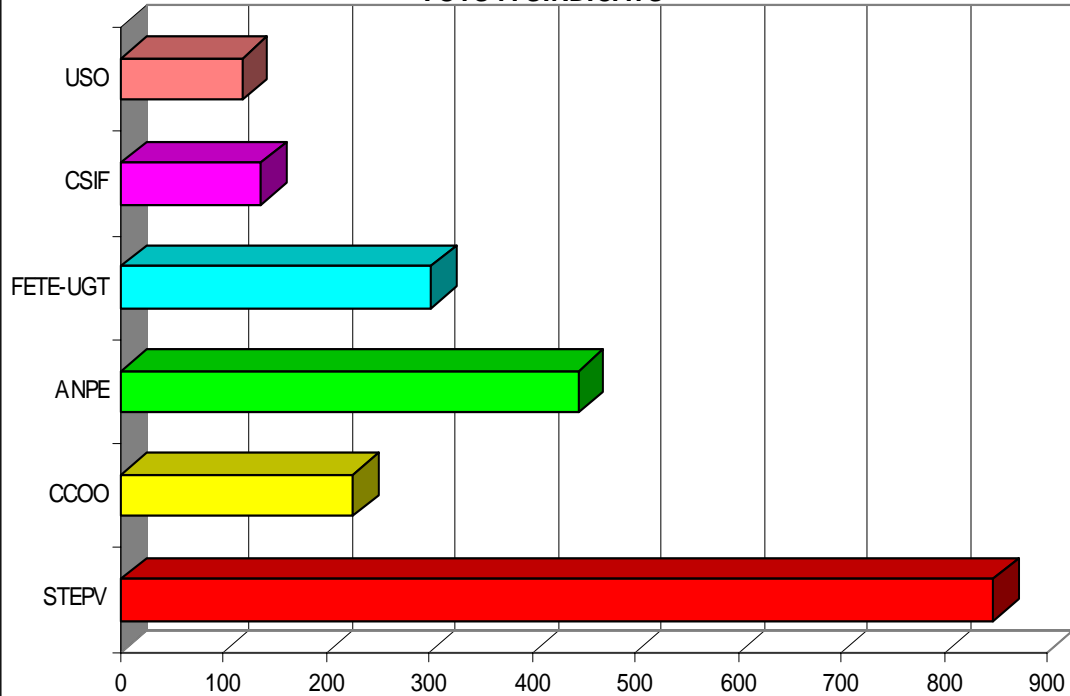

SINDICAT	VOTS	%
STEPV	30	41,10%
CCOO	4	5,48%
ANPE	16	21,92%
FETE-UGT	15	20,55%
CSIF	4	5,48%
USO	4	5,48%
TOTAL	73	

L'ALCALATÉN

PARTICIPACIÓ

Cens	189
Vots	120
Abstenció	69

VOTS A SINDICATS

SINDICAT	VOTS	%
STEPV	58	50,00%
CCOO	15	12,93%
ANPE	17	14,66%
FETE-UGT	17	14,66%
CSIF	2	1,72%
USO	7	6,03%
TOTAL	116	

LA PLANA ALTA

PATICIPACIÓ

Abstenció
32%

Vots
68%

Cens	3132
Vots	2116
Abstenció	1016

VOTS A SINDICATS

SINDICAT	VOTS	%
STEPV	847	40,88%
CCOO	226	10,91%
ANPE	444	21,43%
FETE-UGT	301	14,53%
CSIF	136	6,56%
USO	118	5,69%
TOTAL	2072	