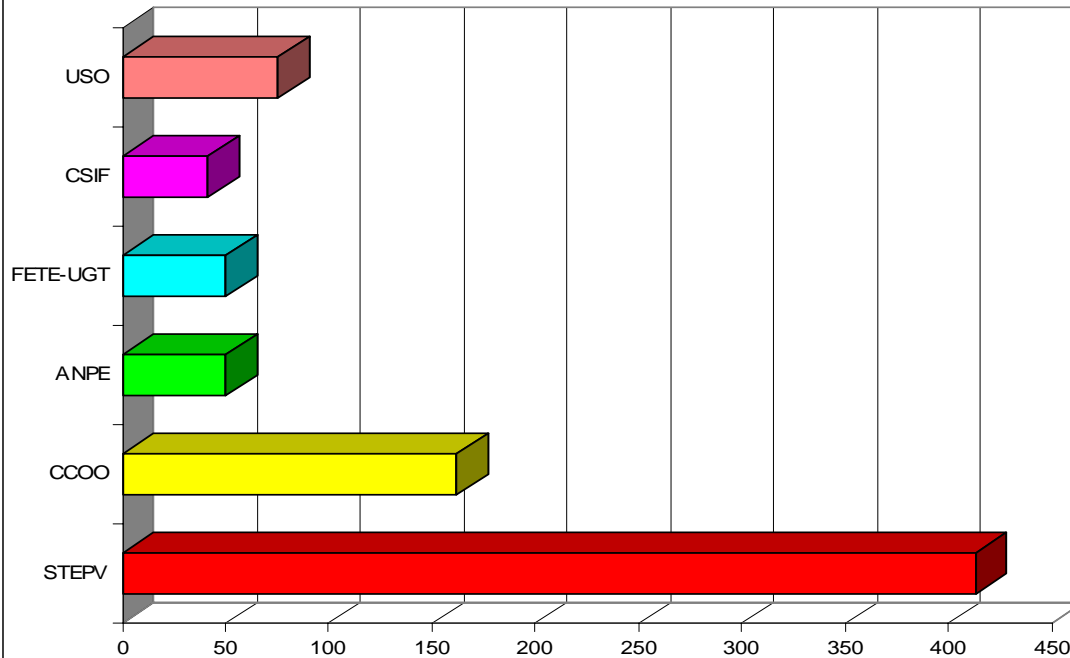

VOTS A SINDICATS

SINDICAT	VOTS	%
STEPV	413	52,21%
CCOO	162	20,48%
ANPE	50	6,32%
FETE-UGT	50	6,32%
CSIF	41	5,18%
USO	75	9,48%
TOTAL	791