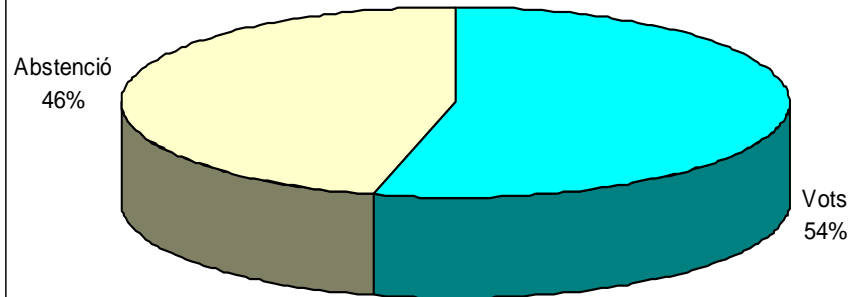

LES VALLS DEL VINALOPÓ

PAARTICIPACIÓ

Cens	643
Vots	374
Abstenció	269

VOTS A SINDICATS

SINDICAT	VOTS	%
STEPV	169	47,21%
CCOO	55	15,36%
ANPE	65	18,16%
FETE-UGT	32	8,94%
CSIF	37	10,34%
TOTAL	358	

PARTICIPACIÓ