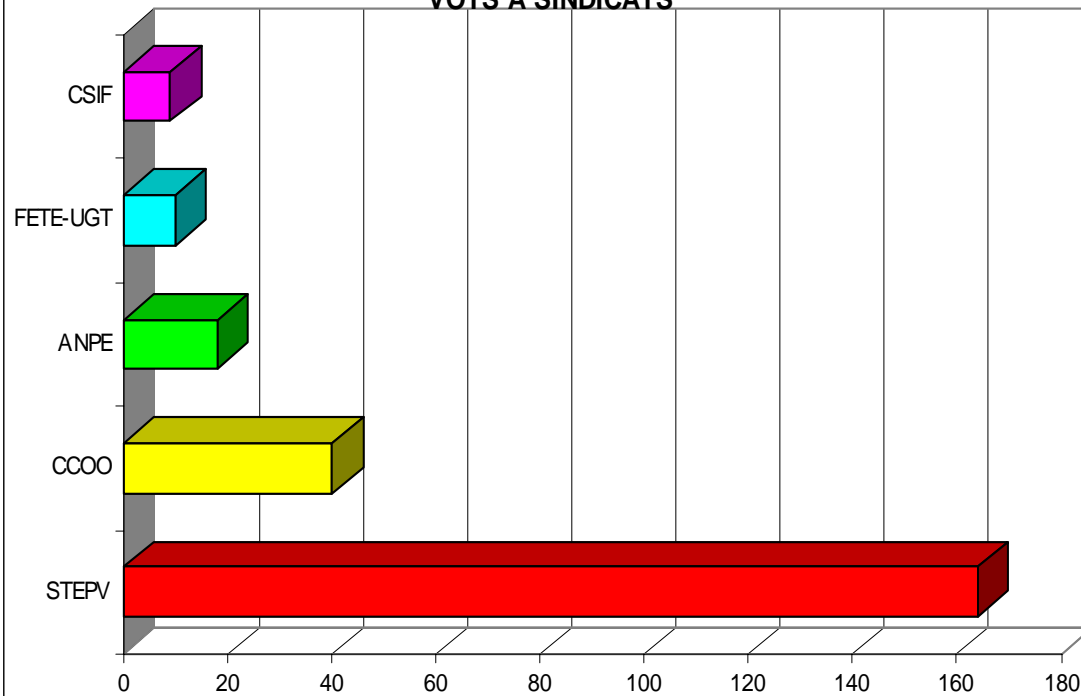

VOTS A SINDICATS

SINDICAT	VOTS	%
STEPV	164	68,05%
CCOO	40	16,60%
ANPE	18	7,47%
FETE-UGT	10	4,15%
CSIF	9	3,73%
TOTAL	241