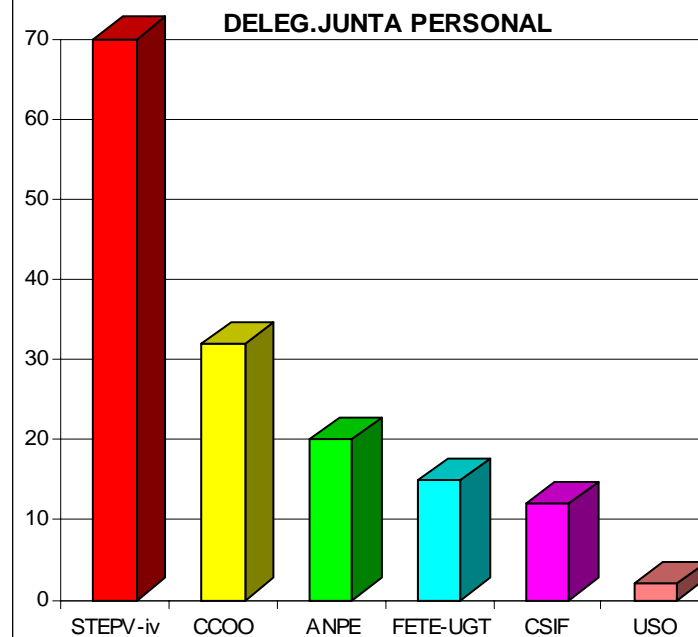

INTERCOMARCAL DE CASTELLÓ

PARTICIPACIÓ

	Nº	%
CENS	6905	
Escrutat		70%
VOTS	4843	70,14%
ABSTENCIÓ	2.062	29,86%

VOTS A SINDICATS

DELEG.JUNTA PERSONAL

VOTS	STEPV-iv	CCOO	ANPE	FETE-UGT	CSIF	USO
Castelló	1962	573	972	658	284	280
% (5% mínim per computar)	40,47%	11,82%	20,05%	13,57%	5,86%	5,78%
delegats total	13	4	6	4	2	2

INTERCOMARCAL D'ALACANT

PARTICIPACIÓ

	Nº	%
CENS	20464	
Escrutat		56%
VOTS	11556	56,47%
ABSTENCIÓ	8.908	43,53%

VOTS A SINDICATS

DELG. JUNTA PERSONAL

VOTS	STEPV-iv	CCOO	ANPE	FETE-UGT	CSIF
Alacant	5365	2079	1662	1043	1068
% (5% mínim per computar)	46,43%	17,99%	14,38%	9,03%	9,24%
delegats total	27	10	8	5	5

PAÍS VALENCIÀ

PARTICIPACIÓ

	Nº	%
CENS	51223	
Escrutat		61%
VOTS	31433	61,37%
ABSTENCIÓ	19790	38,63%

VOTS A SINDICATS

DELEG. JUNTA PERSONAL

STEPV-iv	CCOO	ANPE	FETE-UGT	CSIF	USO
13690	6545	3846	2965	2501	978
44,85%	21,44%	12,60%	9,71%	8,19%	3,20%
70	32	20	15	12	2

CAMP DE MORVEDRE

PARTICIPACIÓ

Cens	999
Vots	639
Abstenció	360

VOTS A SINDICATS

SINDICAT	VOTS	%
STEPV	286	45,54%
CCOO	236	37,58%
ANPE	36	5,73%
FETE-UGT	23	3,66%
CSIF	40	6,37%
USO	7	1,11%
TOTAL	628	

LA SERRANIA