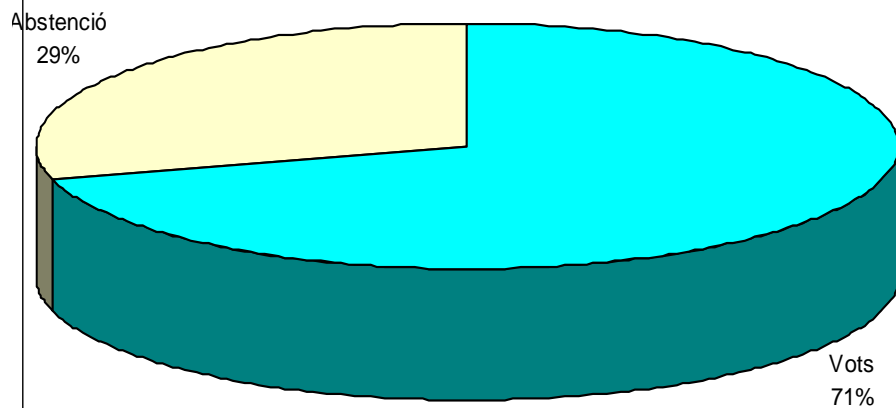

LA VALL D'ALBAIDA

PARTICIPACIÓ

Cens	1213
Vots	857
Abstenció	356