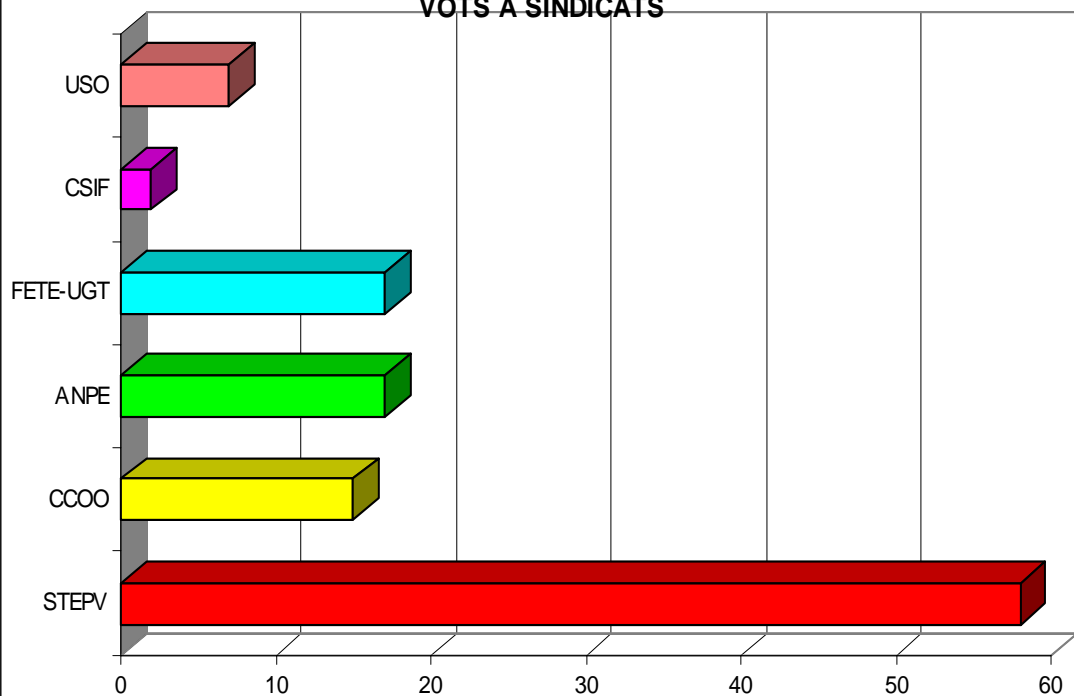

VOTS A SINDICATS

SINDICAT	VOTS	%
STEPV	310	46,90%
CCOO	67	10,14%
ANPE	77	11,65%
FETE-UGT	131	19,82%
CSIF	35	5,30%
USO	41	6,20%
TOTAL	661	

L'ALT MAESTRAT

PARTICIPACIÓ

Cens	90
Vots	76
Abstenció	14

VOTS A SINDICATS

SINDICAT	VOTS	%
STEPV	30	41,10%
CCOO	4	5,48%
ANPE	16	21,92%
FETE-UGT	15	20,55%
CSIF	4	5,48%
USO	4	5,48%
TOTAL	73	

L'ALCALATÉN

PARTICIPACIÓ

Cens	189
Vots	120
Abstenció	69

VOTS A SINDICATS

SINDICAT	VOTS	%
STEPV	58	50,00%
CCOO	15	12,93%
ANPE	17	14,66%
FETE-UGT	17	14,66%
CSIF	2	1,72%
USO	7	6,03%
TOTAL	116	