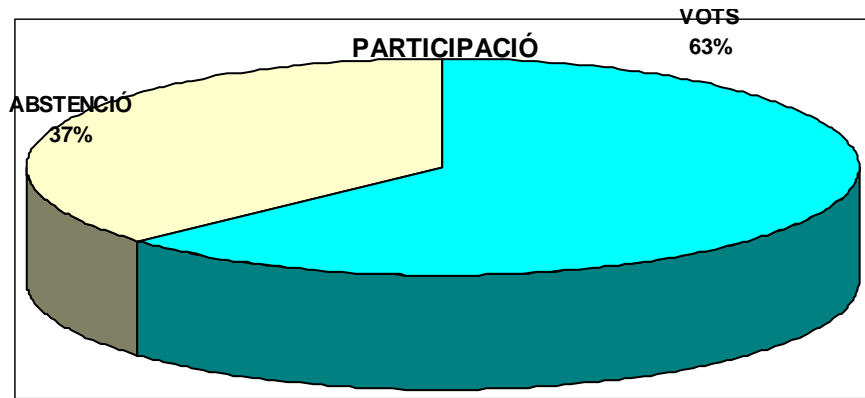

INTERCOMARCAL DE VALÈNCIA