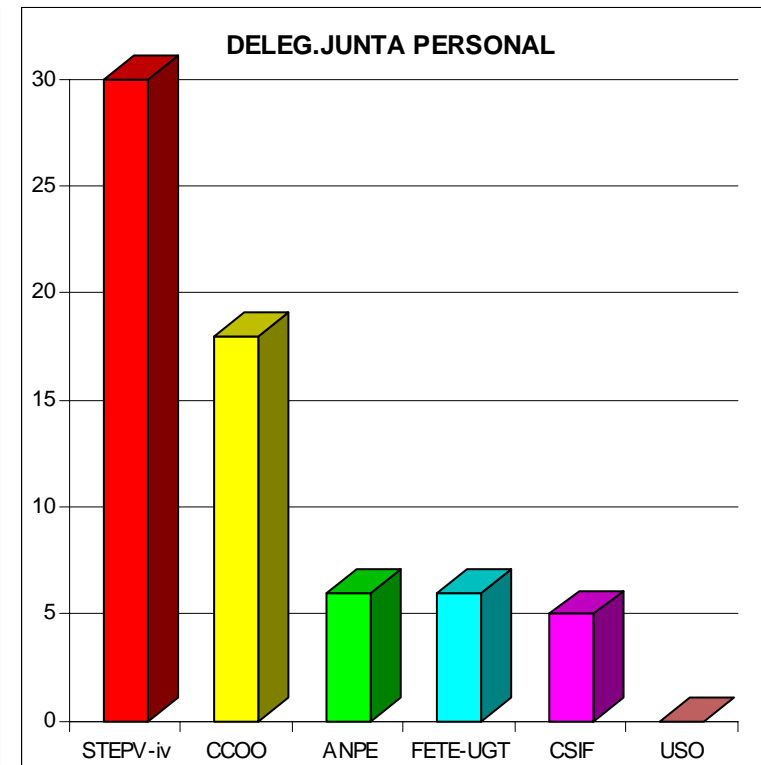

STEPV

INTERSINDICAL
≡ VALENCIANA

<u>INTERCOMARCAL</u>	<u>CENS</u>	<u>VOTS</u>	<u>ABSTENCIÓ</u>		<u>VOTS CAND</u>	<u>EN BLANC</u>	<u>NULS</u>
València	23854	15034	8820		14579	456	84
%	100%	63,03%	36,97%		96,97%	3,03%	0,56%
Castelló	6905	4843	2062		4729	119	22
%	100%	70,14%	29,86%		97,65%	2,46%	0,45%
Alacant	20464	11556	8908		11217	339	145
%	100%	56,47%	43,53%		97,07%	2,93%	1,25%
TOTAL PV	51223	31433	19790		30525	914	251
%	61%	61,37%	38,63%	97,11%	2,91%	0,80%	

<u>VOTS</u>	<u>STEPV-iv</u>	<u>CCOO</u>	<u>ANPE</u>	<u>FETE-UGT</u>	<u>CSIF</u>	<u>USO</u>
València	6363	3893	1212	1264	1149	698
% (5% mínim per computar)	42,32%	25,89%	8,06%	8,41%	7,64%	4,64%
nº de vots per delegat	213,55					
delegats total	30	18	6	6	5	0
	<u>STEPV-iv</u>	<u>CCOO</u>	<u>ANPE</u>	<u>FETE-UGT</u>	<u>CSIF</u>	<u>USO</u>
Castelló	1962	573	972	658	284	280
% (5% mínim per computar)	40,47%	11,82%	20,05%	13,57%	5,86%	5,78%
nº de vots per delegat	152,55					
delegats total	13	4	6	4	2	2
	<u>STEPV-iv</u>	<u>CCOO</u>	<u>ANPE</u>	<u>FETE-UGT</u>	<u>CSIF</u>	
Alacant	5365	2079	1662	1043	1068	
% (5% mínim per computar)	46,43%	17,99%	14,38%	9,03%	9,24%	
nº de vots per delegat	196,7894737					
delegats total	27	10	8	5	5	
	<u>STEPV-iv</u>	<u>CCOO</u>	<u>ANPE</u>	<u>FETE-UGT</u>	<u>CSIF</u>	<u>USO</u>
PV Vots	13690	6545	3846	2965	2501	978
%	44,85%	21,44%	12,60%	9,71%	8,19%	3,20%
delegats total	70	32	20	15	12	2

QUADRE RESUM DELEGATS/SINDICATS INTERCOMARCALS I PAÍS

INTERCOMARCAL DE VALÈNCIA

	Nº	%
CENS	23854	
Escrutat		63%
VOTS	15034	63,03%
ABSTENCIÓ	8820	36,97%

VOTS	STEPV-iv	CCOO	ANPE	FETE-UGT	CSIF	USO
València	6363	3893	1212	1264	1149	698
% (5% mínim per computar)	42,32%	25,89%	8,06%	8,41%	7,64%	4,64%
delegats total	30	18	6	6	5	0