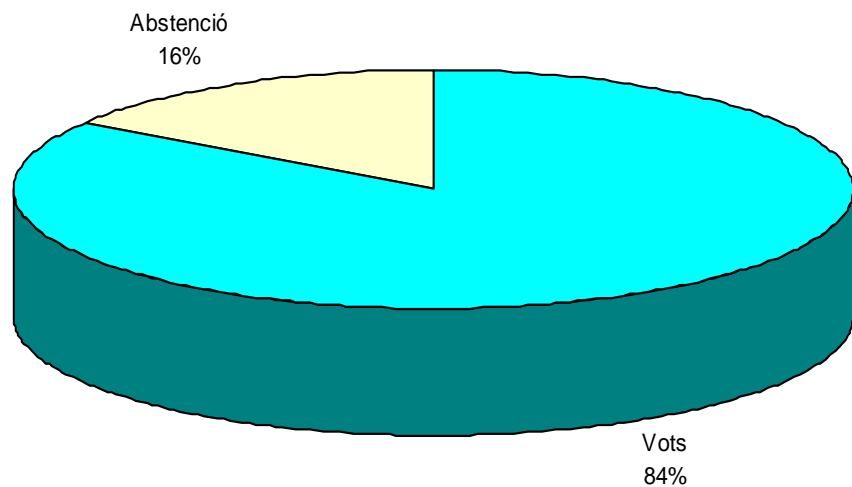

L'ALT MAESTRAT

PARTICIPACIÓ

Cens	90
Vots	76
Abstenció	14