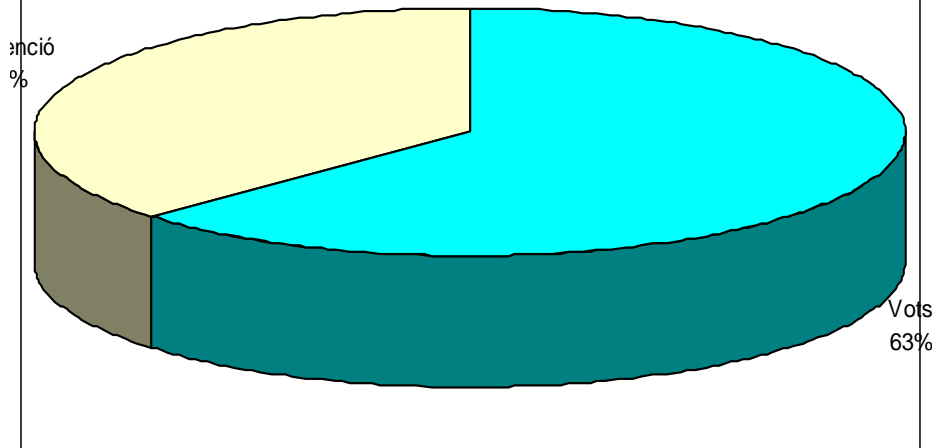

VOTS A SINDICATS

SINDICAT	VOTS	%
STEPV	144	38,20%
CCOO	80	21,22%
ANPE	34	9,02%
FETE-UGT	63	16,71%
CSIF	24	6,37%
USO	32	8,49%
TOTAL	377	

L'HORTA NORD

PARTICIPACIÓ

Cens	2147
Vots	1418
Abstenció	729

VOTS A SINDICATS

SINDICAT	VOTS	%
STEPV	555	40,60%
CCOO	372	27,21%
ANPE	121	8,85%
FETE-UGT	121	8,85%
CSIF	118	8,63%
USO	80	5,85%
TOTAL	1367	

VALÈNCIA CIUTAT

PARTICIPACIÓ

Cens	5813
Vots	3436
Abstenció	2377

VOTS A SINDICATS

SINDICAT	VOTS	%
STEPV	1065	32,05%
CCOO	1022	30,76%
ANPE	318	9,57%
FETE-UGT	378	11,38%
CSIF	404	12,16%
USO	136	4,09%
TOTAL	3323	

L'HORTA SUD

PARTICIPACIÓ

Cens	4672
Vots	2949
Abstenció	1723

VOTS A SINDICATS

SINDICAT	VOTS	%
STEPV	1133	39,99%
CCOO	806	28,45%
ANPE	255	9,00%
FETE-UGT	256	9,04%
CSIF	219	7,73%
USO	164	5,79%
TOTAL	2833	

PARTICIPACIÓ