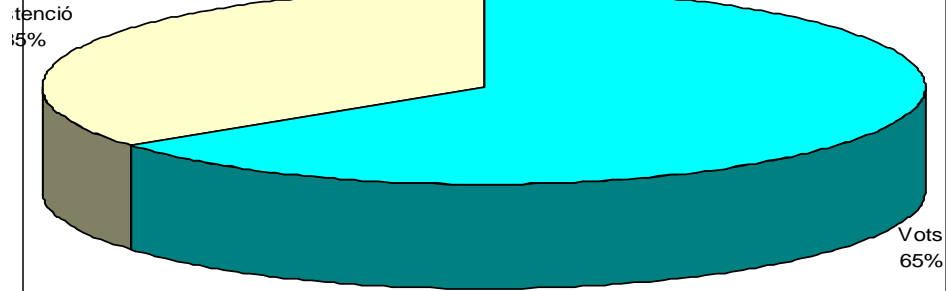

PARTICIPACIÓ

Cens	182
Vots	134
Abstenció	48

VOTS A SINDICATS

SINDICAT	VOTS	%
STEPV	80	60,15%
CCOO	16	12,03%
ANPE	3	2,26%
FETE-UGT	2	1,50%
CSIF	4	3,01%
USO	28	21,05%
TOTAL	133	

EL CAMP DE TÚRIA

PARTICIPACIÓ