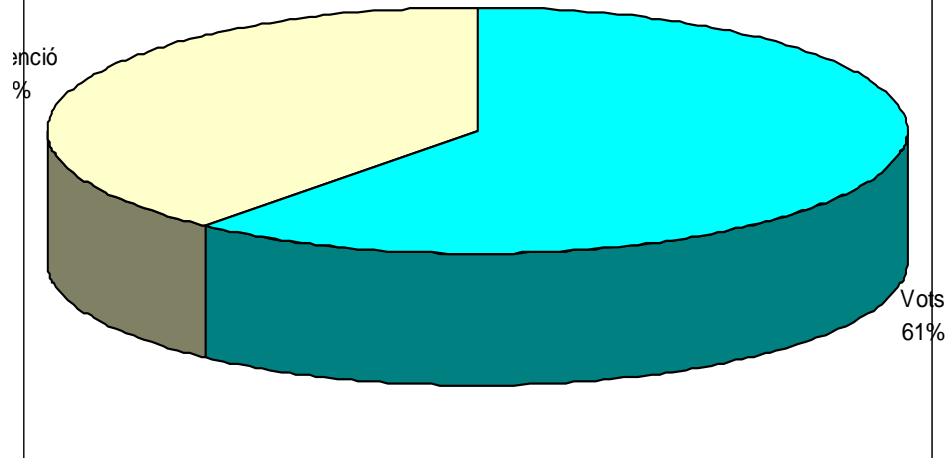

PARTICIPACIÓ

EL COMTAT

Cens	345
Vots	144
Abstenció	201

VOTS A SINDICATS

SINDICAT	VOTS	%
STEPV	164	68,05%
CCOO	40	16,60%
ANPE	18	7,47%
FETE-UGT	10	4,15%
CSIF	9	3,73%
TOTAL	241	

L'ALCOIÀ

PARTICIPACIÓ

Cens	1300
Vots	792
Abstenció	508