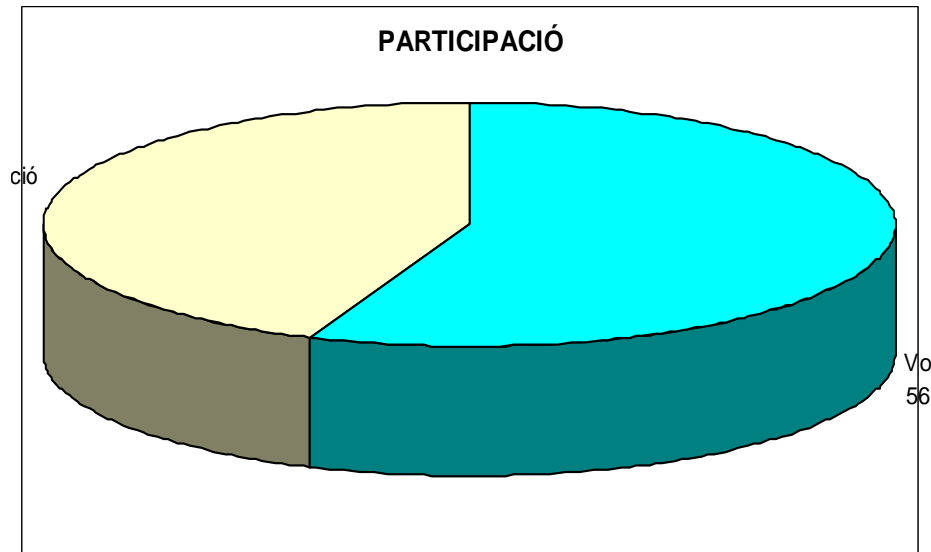

LES VALLS DEL VINALOPÓ

PAARTICIPACIÓ

Cens	643
Vots	374
Abstenció	269

VOTS A SINDICATS

SINDICAT	VOTS	%
STEPV	169	47,21%
CCOO	55	15,36%
ANPE	65	18,16%
FETE-UGT	32	8,94%
CSIF	37	10,34%
TOTAL	358	

PARTICIPACIÓ

L'ALACANTÍ

Cens	4890
Vots	2636
Abstenció	2254

VOTS A SINDICATS

SINDICAT	VOTS	%
STEPV	979	38,47%
CCOO	647	25,42%
ANPE	327	12,85%
FETE-UGT	270	10,61%
CSIF	322	12,65%
TOTAL	2545	

EL BAIX VINALOPÓ

PARTICIPACIÓ