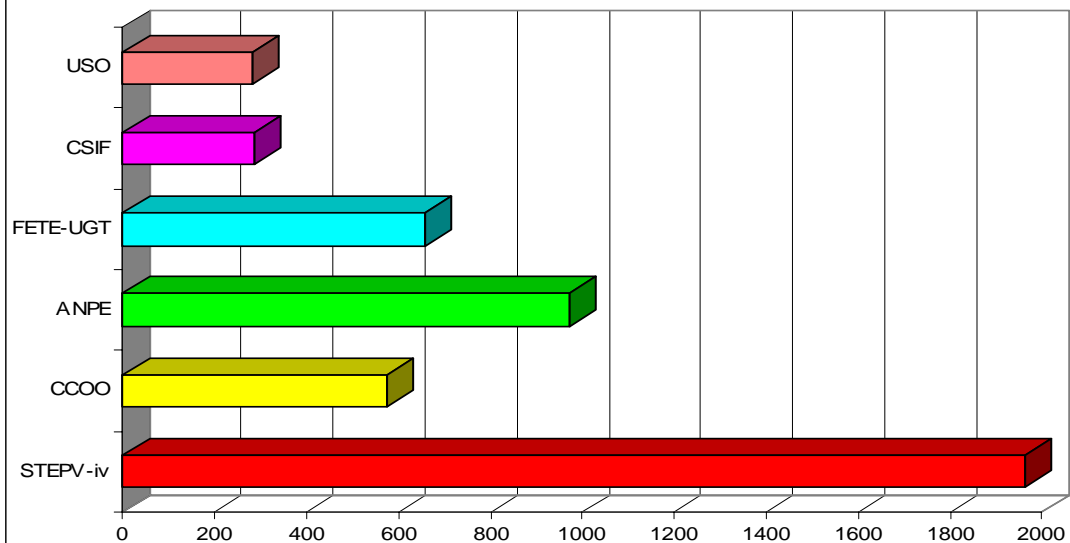

<u>VOTS</u>	<u>STEPV-iv</u>	<u>CCOO</u>	<u>ANPE</u>	<u>FETE-UGT</u>	<u>CSIF</u>	<u>USO</u>
València	6363	3893	1212	1264	1149	698
% (5% mínim per computar)	42,32%	25,89%	8,06%	8,41%	7,64%	4,64%
nº de vots per delegat	213,55					
delegats total	30	18	6	6	5	0
	<u>STEPV-iv</u>	<u>CCOO</u>	<u>ANPE</u>	<u>FETE-UGT</u>	<u>CSIF</u>	<u>USO</u>
Castelló	1962	573	972	658	284	280
% (5% mínim per computar)	40,47%	11,82%	20,05%	13,57%	5,86%	5,78%
nº de vots per delegat	152,55					
delegats total	13	4	6	4	2	2
	<u>STEPV-iv</u>	<u>CCOO</u>	<u>ANPE</u>	<u>FETE-UGT</u>	<u>CSIF</u>	
Alacant	5365	2079	1662	1043	1068	
% (5% mínim per computar)	46,43%	17,99%	14,38%	9,03%	9,24%	
nº de vots per delegat	196,7894737					
delegats total	27	10	8	5	5	
	<u>STEPV-iv</u>	<u>CCOO</u>	<u>ANPE</u>	<u>FETE-UGT</u>	<u>CSIF</u>	<u>USO</u>
PV Vots	13690	6545	3846	2965	2501	978
%	44,85%	21,44%	12,60%	9,71%	8,19%	3,20%
delegats total	70	32	20	15	12	2

QUADRE RESUM DELEGATS/SINDICATS INTERCOMARCALS I PAÍS

INTERCOMARCAL DE VALÈNCIA

	Nº	%
CENS	23854	
Escrutat		63%
VOTS	15034	63,03%
ABSTENCIÓ	8820	36,97%

VOTS	STEPV-iv	CCOO	ANPE	FETE-UGT	CSIF	USO
València	6363	3893	1212	1264	1149	698
% (5% mínim per computar)	42,32%	25,89%	8,06%	8,41%	7,64%	4,64%
delegats total	30	18	6	6	5	0

INTERCOMARCAL DE CASTELLÓ

PARTICIPACIÓ

	Nº	%
CENS	6905	
Escrutat		70%
VOTS	4843	70,14%
ABSTENCIÓ	2.062	29,86%

VOTS A SINDICATS

DELEG.JUNTA PERSONAL

VOTS	STEPV-iv	CCOO	ANPE	FETE-UGT	CSIF	USO
Castelló	1962	573	972	658	284	280
% (5% mínim per computar)	40,47%	11,82%	20,05%	13,57%	5,86%	5,78%
delegats total	13	4	6	4	2	2