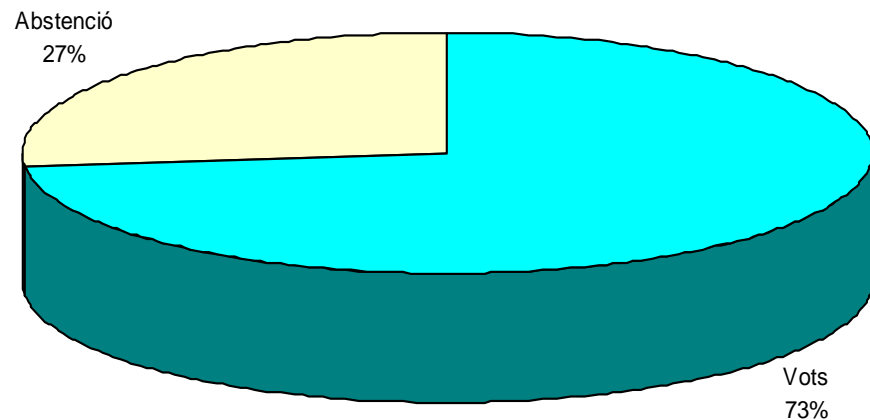

LA PLANA BAIXA

PARTICIPACIÓ

Cens	2142
Vots	1567
Abstenció	575