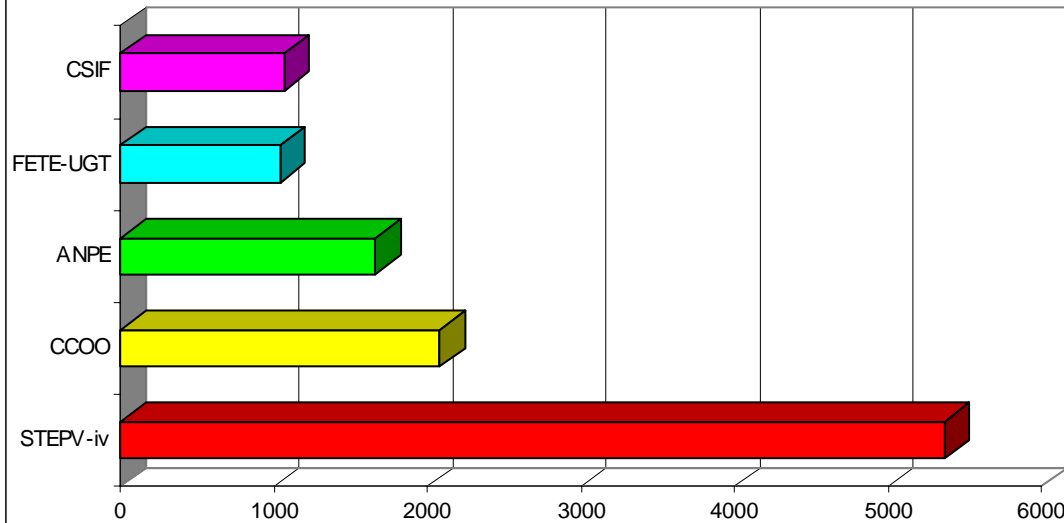

INTERCOMARCAL DE CASTELLÓ

PARTICIPACIÓ

	Nº	%
CENS	6905	
Escrutat		70%
VOTS	4843	70,14%
ABSTENCIÓ	2.062	29,86%

VOTS A SINDICATS

DELEG.JUNTA PERSONAL

VOTS	STEPV-iv	CCOO	ANPE	FETE-UGT	CSIF	USO
Castelló	1962	573	972	658	284	280
% (5% mínim per computar)	40,47%	11,82%	20,05%	13,57%	5,86%	5,78%
delegats total	13	4	6	4	2	2

INTERCOMARCAL D'ALACANT

PARTICIPACIÓ

	Nº	%
CENS	20464	
Escrutat		56%
VOTS	11556	56,47%
ABSTENCIÓ	8.908	43,53%

VOTS A SINDICATS

DELG. JUNTA PERSONAL

VOTS	STEPV-iv	CCOO	ANPE	FETE-UGT	CSIF
Alacant	5365	2079	1662	1043	1068
% (5% mínim per computar)	46,43%	17,99%	14,38%	9,03%	9,24%
delegats total	27	10	8	5	5