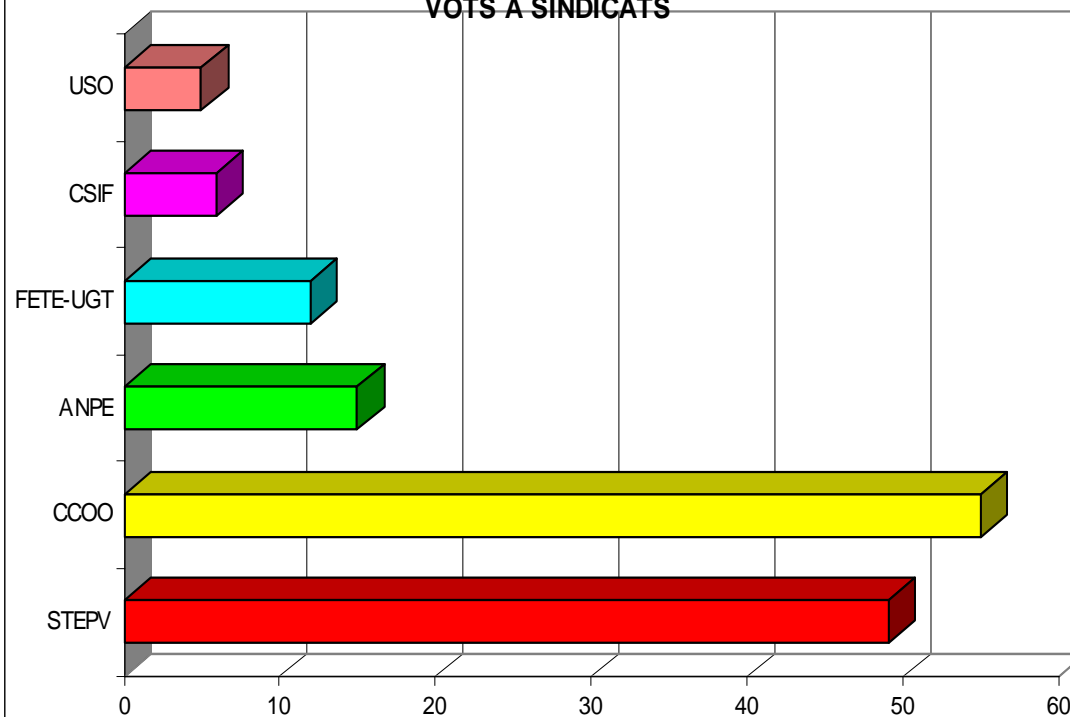

LA RIBERA

Cens	3130
Vots	2049
Abstenció	1081

VOTS A SINDICATS

SINDICAT	VOTS	%
STEPV	977	48,70%
CCOO	541	26,97%
ANPE	155	7,73%
FETE-UGT	163	8,13%
CSIF	100	4,99%
USO	70	3,49%
TOTAL	2006	

EL VALLE DE AYORA

PARTICIPACIÓ

Cens	132
Vots	91
Abstenció	41

VOTS A SINDICATS

SINDICAT	VOTS	%
STEPV	34	39,53%
CCOO	17	19,77%
ANPE	8	9,30%
FETE-UGT	5	5,81%
CSIF	15	17,44%
USO	7	8,14%
TOTAL	86	

LA CANAL DE NAVARRÉS

PARTICIPACIÓ

Cens	218
Vots	147
Abstenció	71

VOTS A SINDICATS

SINDICAT	VOTS	%
STEPV	49	34,51%
CCOO	55	38,73%
ANPE	15	10,56%
FETE-UGT	12	8,45%
CSIF	6	4,23%
USO	5	3,52%
TOTAL	142	

LA COSTERA

PARTICIPACIÓ

Cens	967
Vots	597
Abstenció	370

VOTS A SINDICATS