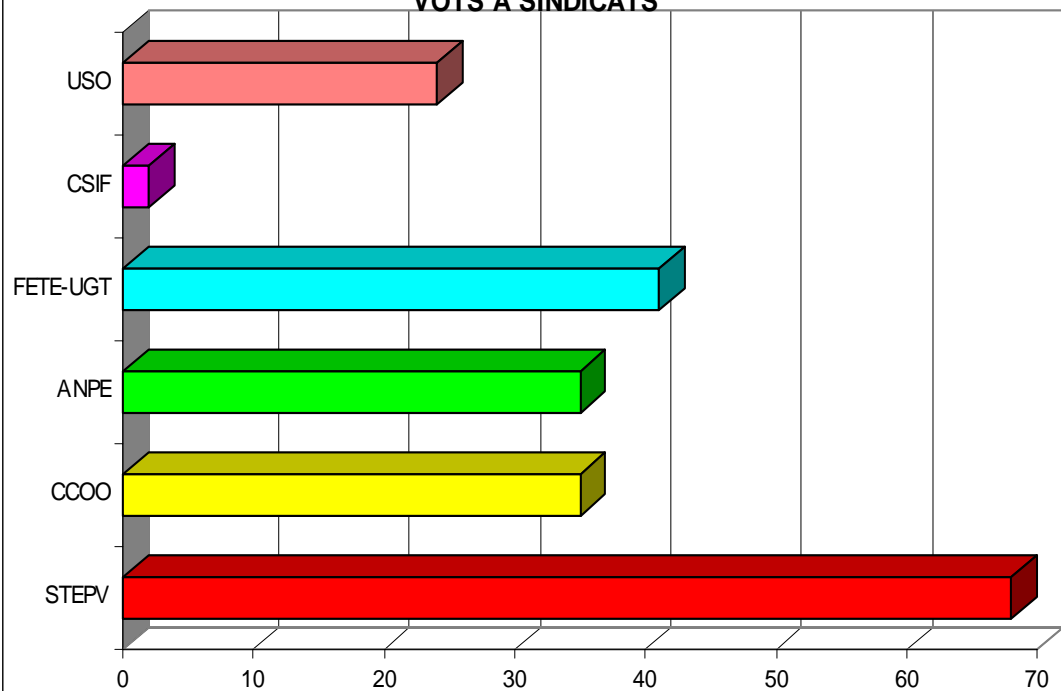

VOTS A SINDICATS

SINDICAT	VOTS	%
STEPV	68	33,17%
CCOO	35	17,07%
ANPE	35	17,07%
FETE-UGT	41	20,00%
CSIF	2	0,98%
USO	24	11,71%
TOTAL	205