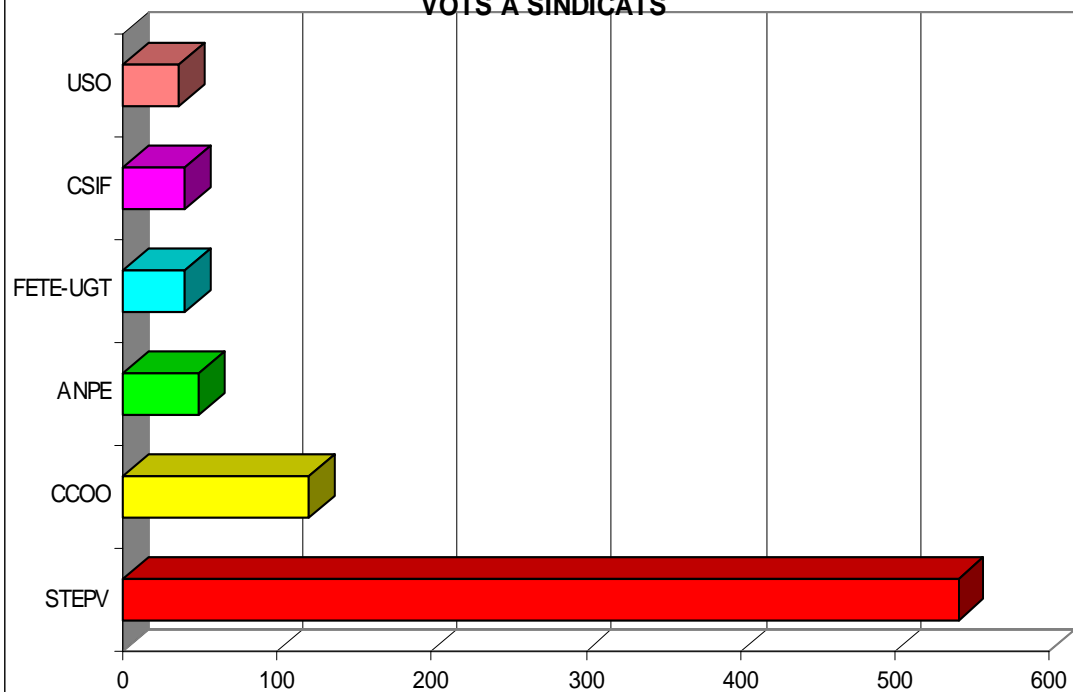

SINDICAT	VOTS	%
STEPV	320	55,36%
CCOO	162	28,03%
ANPE	23	3,98%
FETE-UGT	36	6,23%
CSIF	23	3,98%
USO	14	2,42%
TOTAL	578	

PARTICIPACIÓ

Abstenció
34%

Vots
66%

LA SAFOR

Cens	1747
Vots	1153
Abstenció	594

VOTS A SINDICATS

SINDICAT	VOTS	%
STEPV	667	58,92%
CCOO	240	21,20%
ANPE	96	8,48%
FETE-UGT	64	5,65%
CSIF	48	4,24%
USO	17	1,50%
TOTAL	1132	

LA VALL D'ALBAIDA

PARTICIPACIÓ

Cens	1213
Vots	857
Abstenció	356

VOTS A SINDICATS

SINDICAT	VOTS	%
STEPV	541	65,50%
CCOO	120	14,53%
ANPE	49	5,93%
FETE-UGT	40	4,84%
CSIF	40	4,84%
USO	36	4,36%
TOTAL	826	

EL RINCÓN DE ADEMUZ

PARTICIPACIÓ

Cens	47
Vots	36
Abstenció	11

VOTS A SINDICATS

SINDICAT	VOTS	%
STEPV	8	29,63%
CCOO	6	22,22%
ANPE	3	11,11%
FETE-UGT	0	0,00%
CSIF	9	33,33%
USO	1	3,70%
TOTAL	27	

ELS PORTS

PARTICIPACIÓ