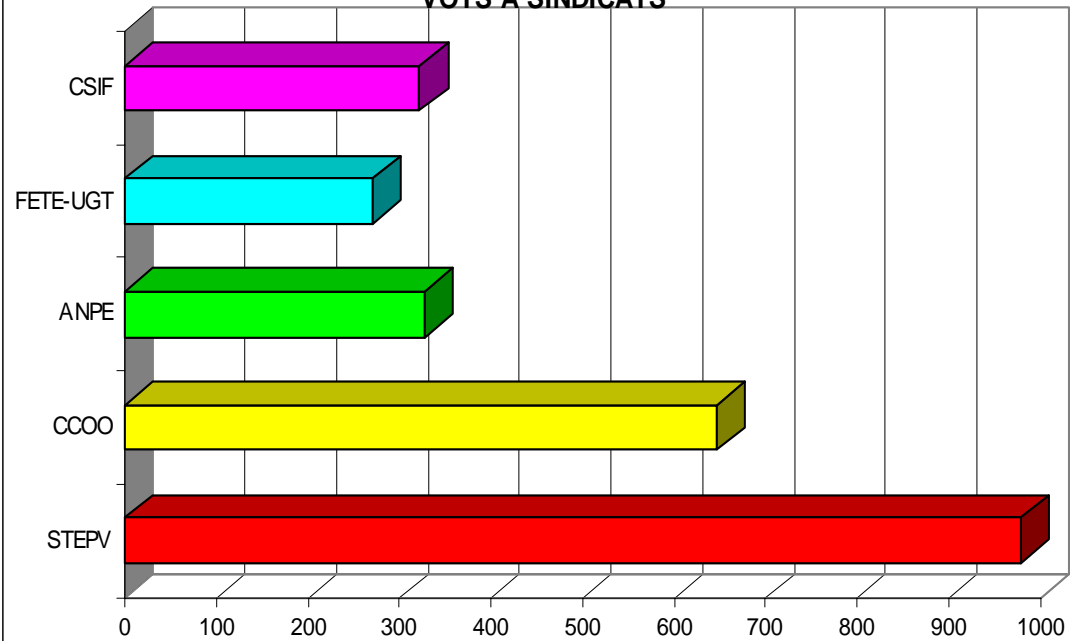

VOTS A SINDICATS

SINDICAT	VOTS	%
STEPV	444	58,96%
CCOO	127	16,87%
ANPE	88	11,69%
FETE-UGT	45	5,98%
CSIF	49	6,51%
TOTAL	753	

L'ALT VINALOPÓ

PARTICIPACIÓ

Cens	2008
Vots	1175
Abstenció	833

VOTS A SINDICATS

SINDICAT	VOTS	%
STEPV	454	40,32%
CCOO	193	17,14%
ANPE	238	21,14%
FETE-UGT	136	12,08%
CSIF	105	9,33%
TOTAL	1126	

LES VALLS DEL VINALOPÓ

PAARTICIPACIÓ

Cens	643
Vots	374
Abstenció	269

VOTS A SINDICATS

SINDICAT	VOTS	%
STEPV	169	47,21%
CCOO	55	15,36%
ANPE	65	18,16%
FETE-UGT	32	8,94%
CSIF	37	10,34%
TOTAL	358	

PARTICIPACIÓ

L'ALACANTÍ

Cens	4890
Vots	2636
Abstenció	2254

VOTS A SINDICATS

SINDICAT	VOTS	%
STEPV	979	38,47%
CCOO	647	25,42%
ANPE	327	12,85%
FETE-UGT	270	10,61%
CSIF	322	12,65%
TOTAL	2545	

EL BAIX VINALOPÓ

PARTICIPACIÓ