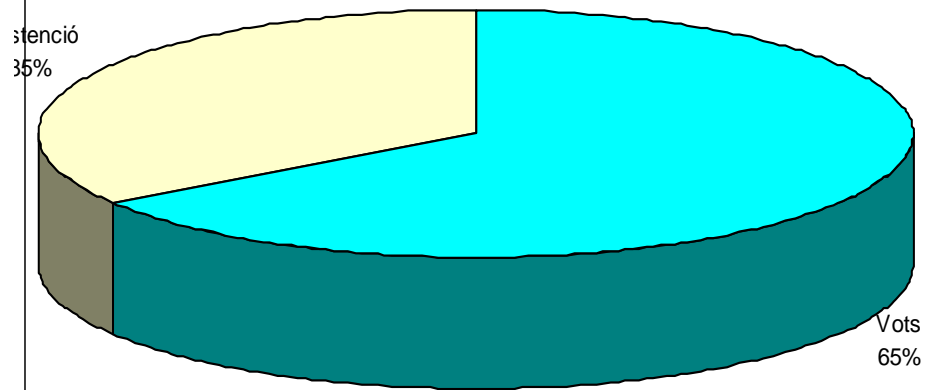

L'HORTA SUD

PARTICIPACIÓ

Cens	4672
Vots	2949
Abstenció	1723

VOTS A SINDICATS

SINDICAT	VOTS	%
STEPV	1133	39,99%
CCOO	806	28,45%
ANPE	255	9,00%
FETE-UGT	256	9,04%
CSIF	219	7,73%
USO	164	5,79%
TOTAL	2833	

PARTICIPACIÓ