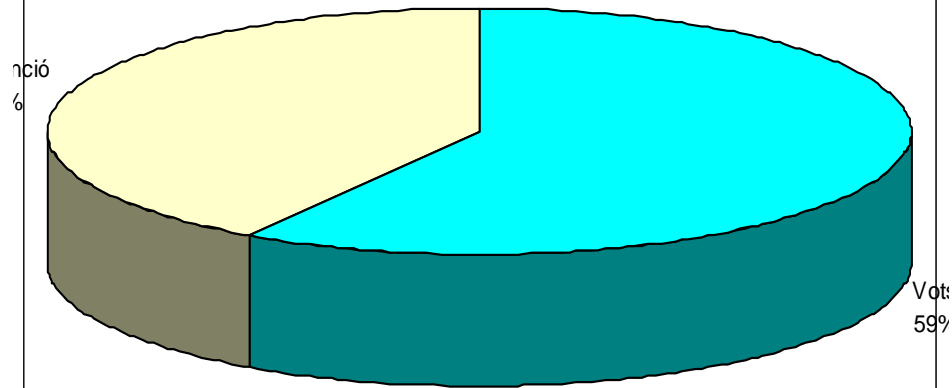

LA MARINA BAIXA

PARTICIPACIÓ

Cens	2010
Vots	1184
Abstenció	826