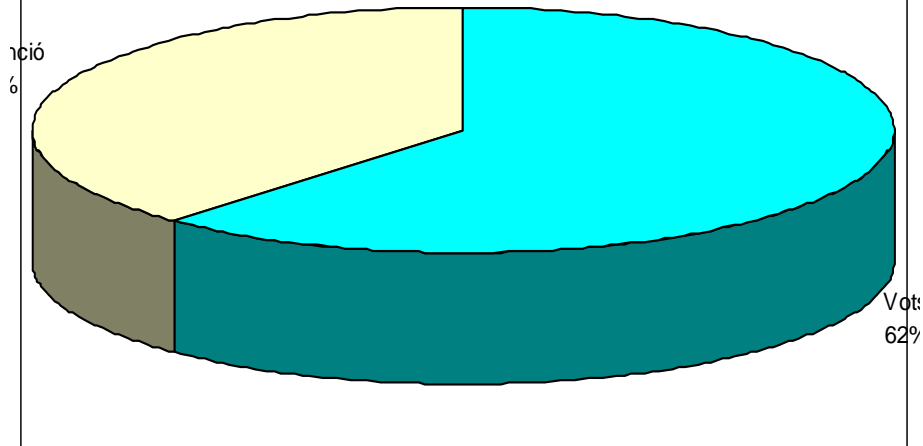

LA COSTERA

PARTICIPACIÓ

Cens	967
Vots	597
Abstenció	370