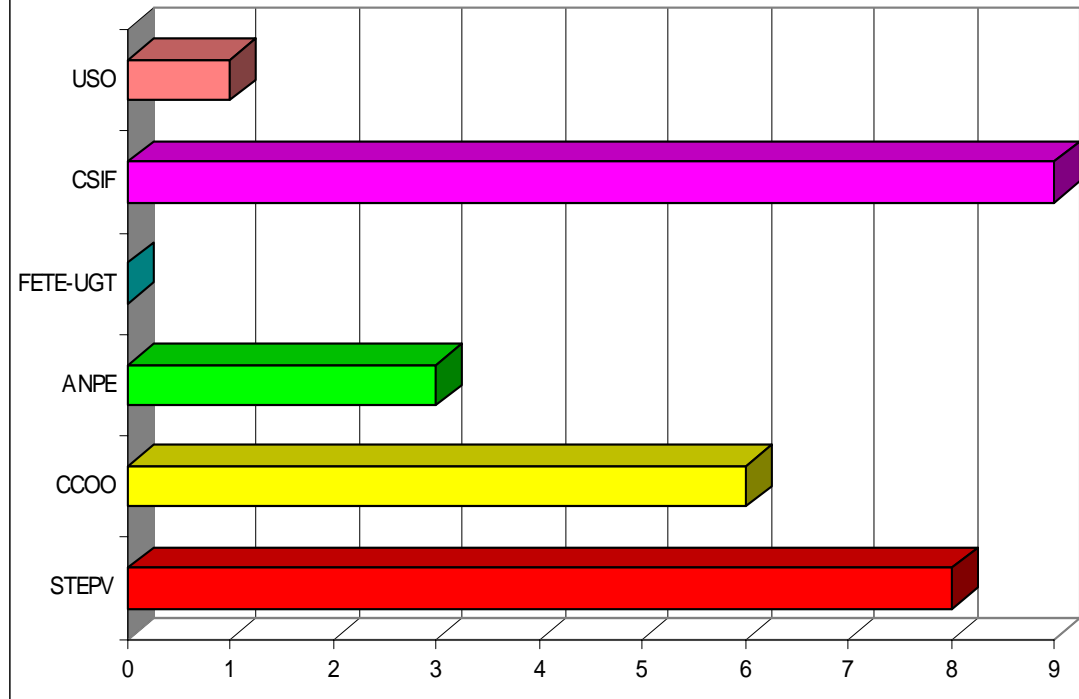

SINDICAT	VOTS	%
STEPV	667	58,92%
CCOO	240	21,20%
ANPE	96	8,48%
FETE-UGT	64	5,65%
CSIF	48	4,24%
USO	17	1,50%
TOTAL	1132	

LA VALL D'ALBAIDA

PARTICIPACIÓ

Cens	1213
Vots	857
Abstenció	356

VOTS A SINDICATS

SINDICAT	VOTS	%
STEPV	541	65,50%
CCOO	120	14,53%
ANPE	49	5,93%
FETE-UGT	40	4,84%
CSIF	40	4,84%
USO	36	4,36%
TOTAL	826	

EL RINCÓN DE ADEMUZ

PARTICIPACIÓ

Cens	47
Vots	36
Abstenció	11

VOTS A SINDICATS

SINDICAT	VOTS	%
STEPV	8	29,63%
CCOO	6	22,22%
ANPE	3	11,11%
FETE-UGT	0	0,00%
CSIF	9	33,33%
USO	1	3,70%
TOTAL	27	

ELS PORTS

PARTICIPACIÓ