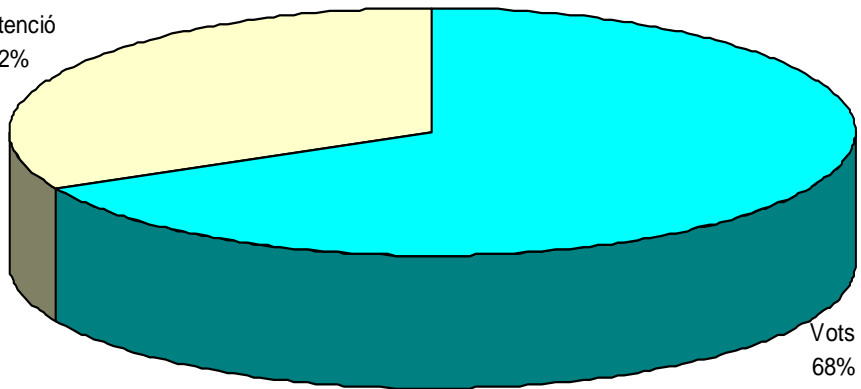

LA PLANA ALTA

PATICIPACIÓ

Abstenció
32%

Vots
68%

Cens	3132
Vots	2116
Abstenció	1016