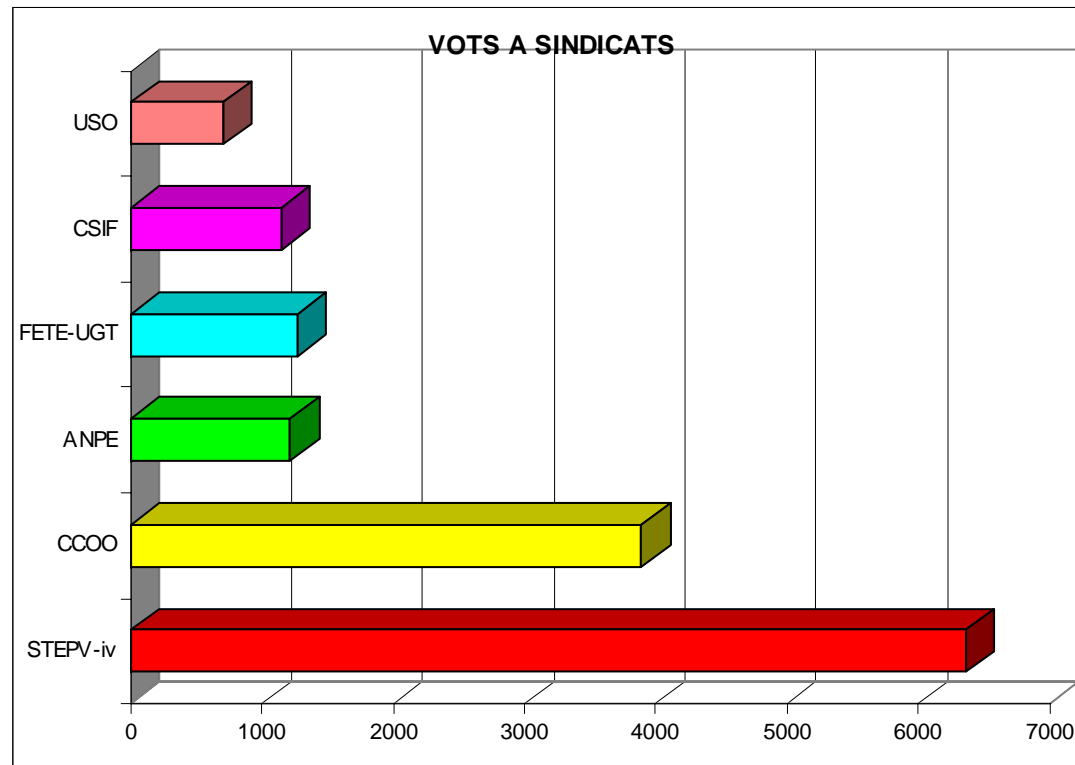

Nº	%
CENS	23854	
Escrutat		63%
VOTS	15034	63,03%
ABSTENCIÓ	8820	36,97%