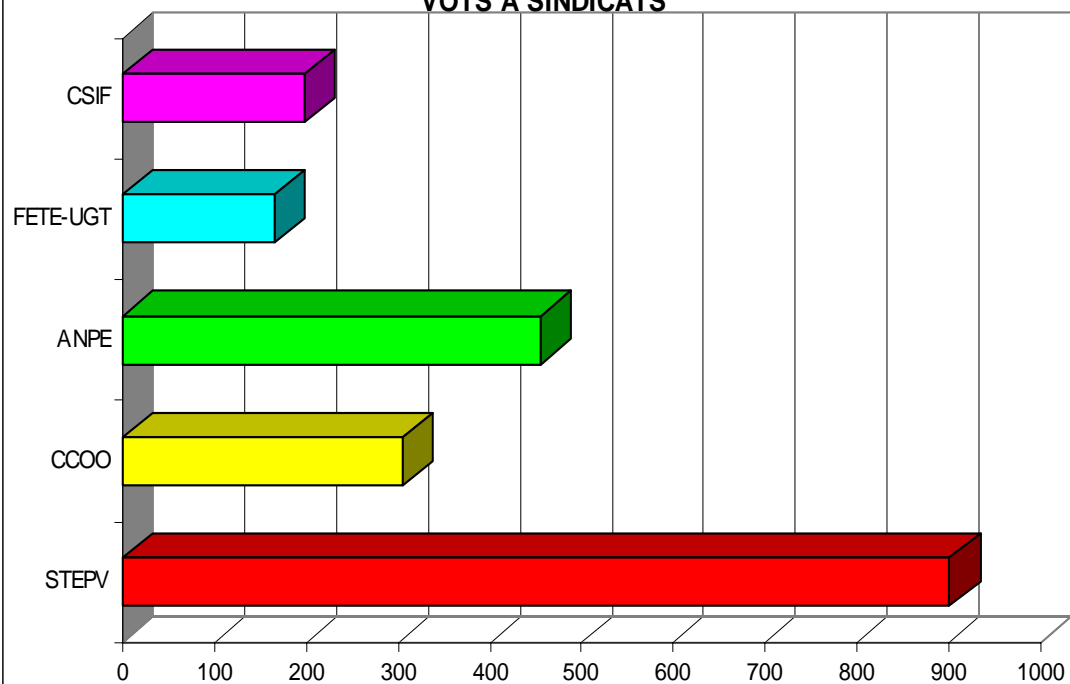

VOTS A SINDICATS

SINDICAT	VOTS	%
STEPV	901	44,49%
CCOO	305	15,06%
ANPE	456	22,52%
FETE-UGT	165	8,15%
CSIF	198	9,78%
TOTAL	2025