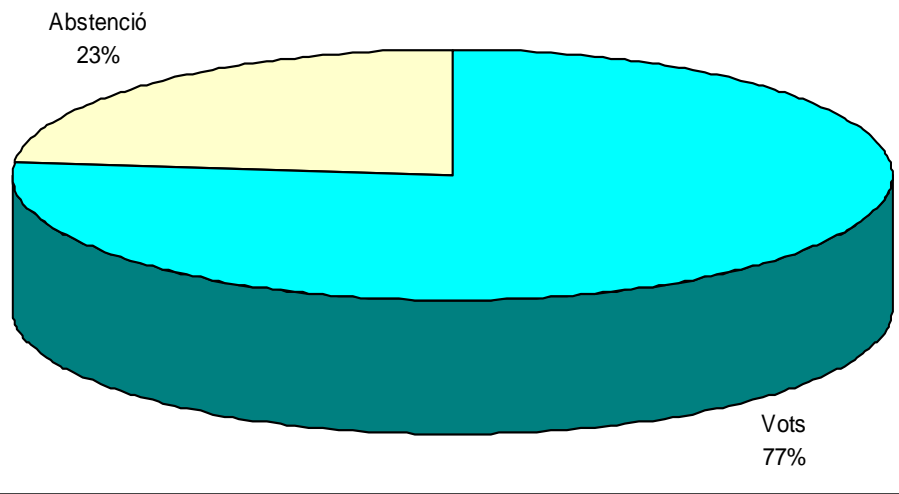

SINDICAT	VOTS	%
STEPV	667	58,92%
CCOO	240	21,20%
ANPE	96	8,48%
FETE-UGT	64	5,65%
CSIF	48	4,24%
USO	17	1,50%
TOTAL	1132	

LA VALL D'ALBAIDA

PARTICIPACIÓ

Cens	1213
Vots	857
Abstenció	356

VOTS A SINDICATS

SINDICAT	VOTS	%
STEPV	541	65,50%
CCOO	120	14,53%
ANPE	49	5,93%
FETE-UGT	40	4,84%
CSIF	40	4,84%
USO	36	4,36%
TOTAL	826	

EL RINCÓN DE ADEMUZ

PARTICIPACIÓ

Cens	47
Vots	36
Abstenció	11

VOTS A SINDICATS

SINDICAT	VOTS	%
STEPV	8	29,63%
CCOO	6	22,22%
ANPE	3	11,11%
FETE-UGT	0	0,00%
CSIF	9	33,33%
USO	1	3,70%
TOTAL	27	

ELS PORTS

PARTICIPACIÓ