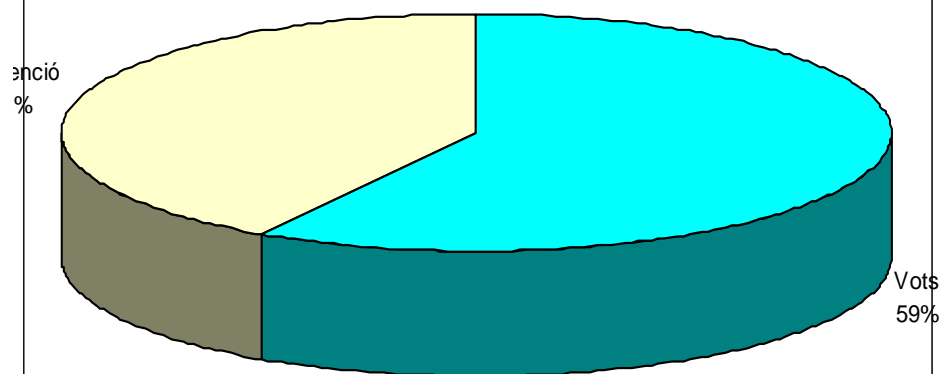

L'ALT VINALOPÓ

PARTICIPACIÓ

Cens	2008
Vots	1175
Abstenció	833