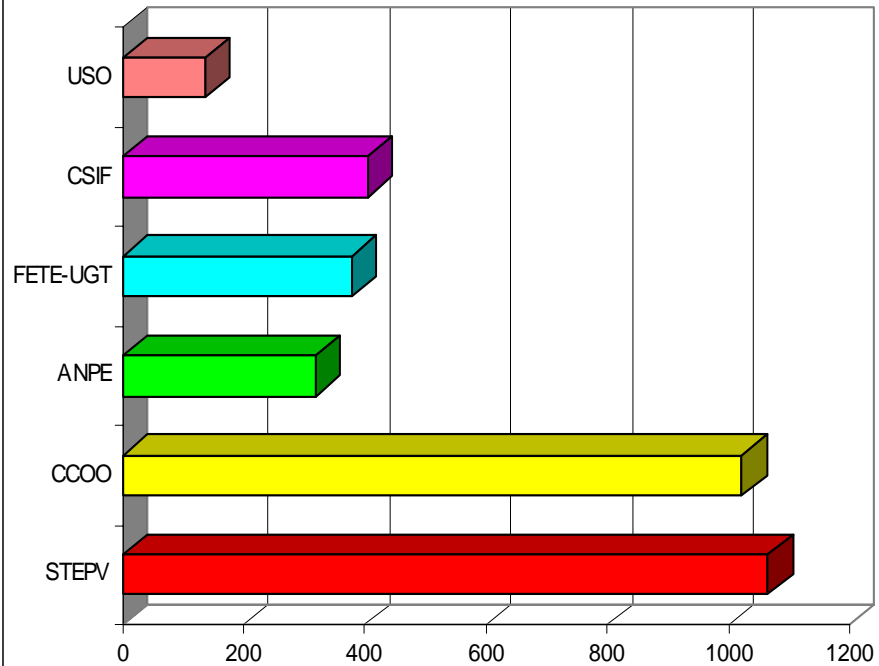

VOTS A SINDICATS

SINDICAT	VOTS	%
STEPV	144	38,20%
CCOO	80	21,22%
ANPE	34	9,02%
FETE-UGT	63	16,71%
CSIF	24	6,37%
USO	32	8,49%
TOTAL	377	

L'HORTA NORD

PARTICIPACIÓ

Cens	2147
Vots	1418
Abstenció	729

VOTS A SINDICATS

SINDICAT	VOTS	%
STEPV	555	40,60%
CCOO	372	27,21%
ANPE	121	8,85%
FETE-UGT	121	8,85%
CSIF	118	8,63%
USO	80	5,85%
TOTAL	1367	

VALÈNCIA CIUTAT

PARTICIPACIÓ

Cens	5813
Vots	3436
Abstenció	2377

VOTS A SINDICATS

SINDICAT	VOTS	%
STEPV	1065	32,05%
CCOO	1022	30,76%
ANPE	318	9,57%
FETE-UGT	378	11,38%
CSIF	404	12,16%
USO	136	4,09%
TOTAL	3323	

L'HORTA SUD

PARTICIPACIÓ

Cens	4672
Vots	2949
Abstenció	1723

VOTS A SINDICATS

SINDICAT	VOTS	%
STEPV	1133	39,99%
CCOO	806	28,45%
ANPE	255	9,00%
FETE-UGT	256	9,04%
CSIF	219	7,73%
USO	164	5,79%
TOTAL	2833	

PARTICIPACIÓ