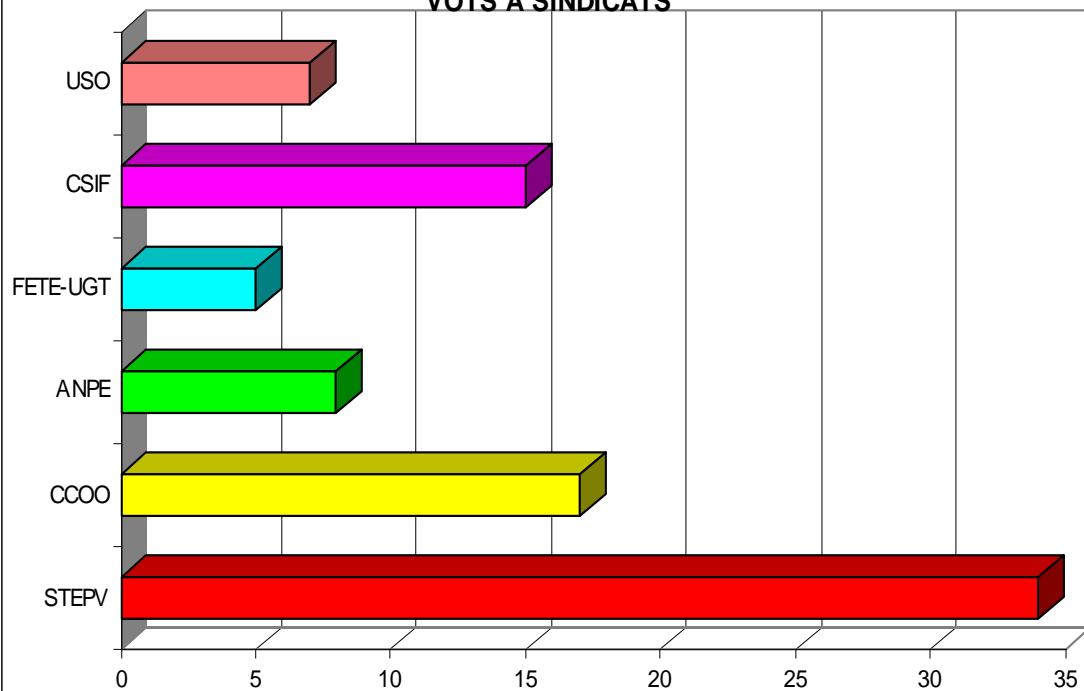

L'HORTA SUD

PARTICIPACIÓ

Cens	4672
Vots	2949
Abstenció	1723

VOTS A SINDICATS

SINDICAT	VOTS	%
STEPV	1133	39,99%
CCOO	806	28,45%
ANPE	255	9,00%
FETE-UGT	256	9,04%
CSIF	219	7,73%
USO	164	5,79%
TOTAL	2833	

PARTICIPACIÓ

LA RIBERA

Cens	3130
Vots	2049
Abstenció	1081

VOTS A SINDICATS

SINDICAT	VOTS	%
STEPV	977	48,70%
CCOO	541	26,97%
ANPE	155	7,73%
FETE-UGT	163	8,13%
CSIF	100	4,99%
USO	70	3,49%
TOTAL	2006	

EL VALLE DE AYORA

PARTICIPACIÓ

Cens	132
Vots	91
Abstenció	41

VOTS A SINDICATS

SINDICAT	VOTS	%
STEPV	34	39,53%
CCOO	17	19,77%
ANPE	8	9,30%
FETE-UGT	5	5,81%
CSIF	15	17,44%
USO	7	8,14%
TOTAL	86	

LA CANAL DE NAVARRÉS

PARTICIPACIÓ

Cens	218
Vots	147
Abstenció	71