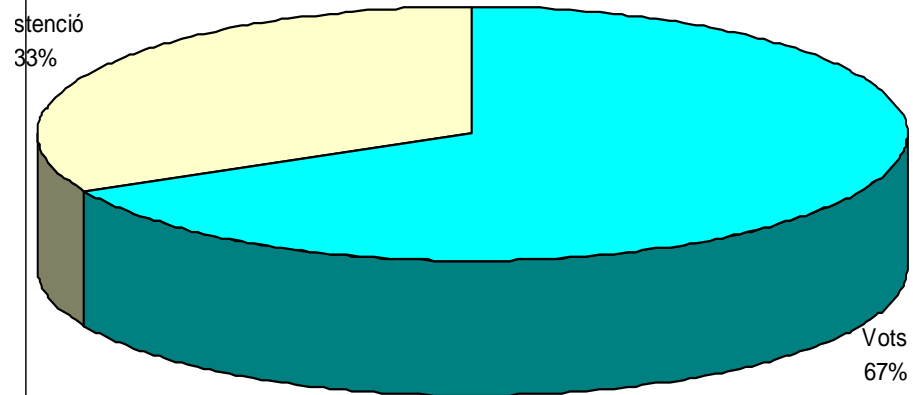

Cens	132
Vots	91
Abstenció	41

VOTS A SINDICATS

SINDICAT	VOTS	%
STEPV	34	39,53%
CCOO	17	19,77%
ANPE	8	9,30%
FETE-UGT	5	5,81%
CSIF	15	17,44%
USO	7	8,14%
TOTAL	86	

LA CANAL DE NAVARRÉS

PARTICIPACIÓ

Cens	218
Vots	147
Abstenció	71