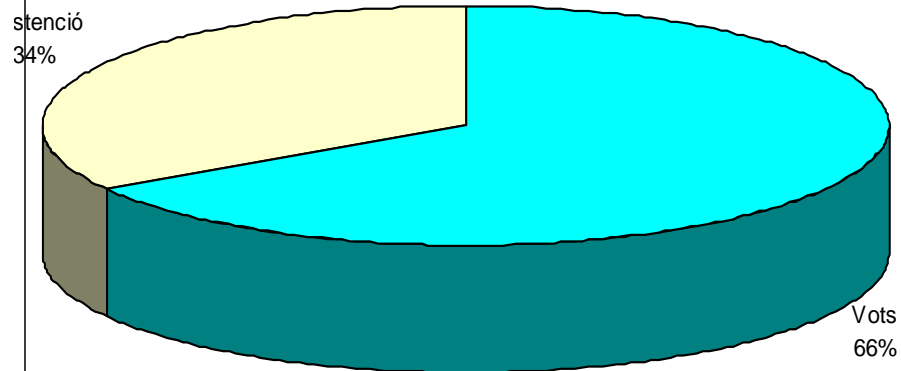

Cens	622
Vots	335
Abstenció	287

VOTS A SINDICATS

SINDICAT	VOTS	%
STEPV	91	27,58%
CCOO	58	17,58%
ANPE	46	13,94%
FETE-UGT	51	15,45%
CSIF	58	17,58%
USO	26	7,88%
TOTAL	330	

LA HOYA DE BUÑOL

PARTICIPACIÓ

Cens	722
Vots	387
Abstenció	335

VOTS A SINDICATS

SINDICAT	VOTS	%
STEPV	144	38,20%
CCOO	80	21,22%
ANPE	34	9,02%
FETE-UGT	63	16,71%
CSIF	24	6,37%
USO	32	8,49%
TOTAL	377	

L'HORTA NORD

PARTICIPACIÓ

Cens	2147
Vots	1418
Abstenció	729

VOTS A SINDICATS