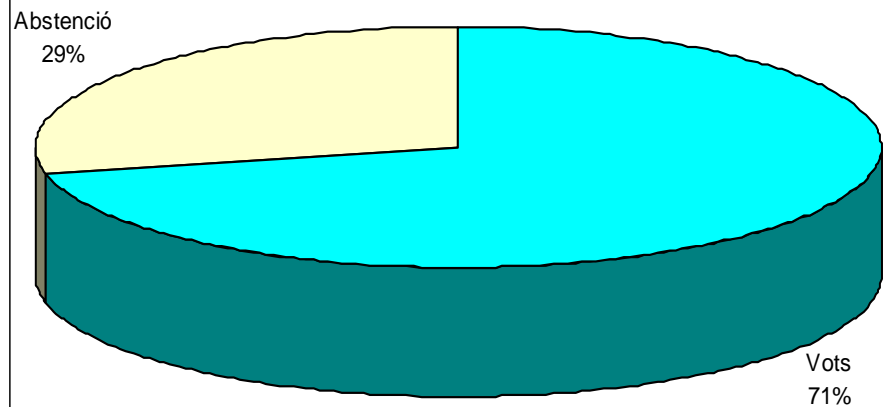

Cens	69
Vots	47
Abstenció	22

VOTS A SINDICATS

SINDICAT	VOTS	%
STEPV	23	48,94%
CCOO	1	2,13%
ANPE	12	25,53%
FETE-UGT	2	4,26%
CSIF	9	19,15%
USO	0	0,00%
TOTAL	47	

EL BAIX MAESTRAT

PARTICIPACIÓ

Cens	954
Vots	680
Abstenció	274