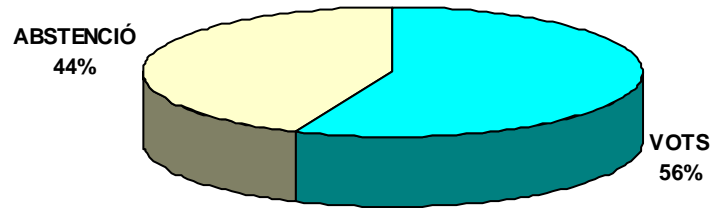

INTERCOMARCAL D'ALACANT

PARTICIPACIÓ

	Nº	%
CENS	20464	
Escrutat		56%
VOTS	11556	56,47%
ABSTENCIÓ	8.908	43,53%

VOTS A SINDICATS