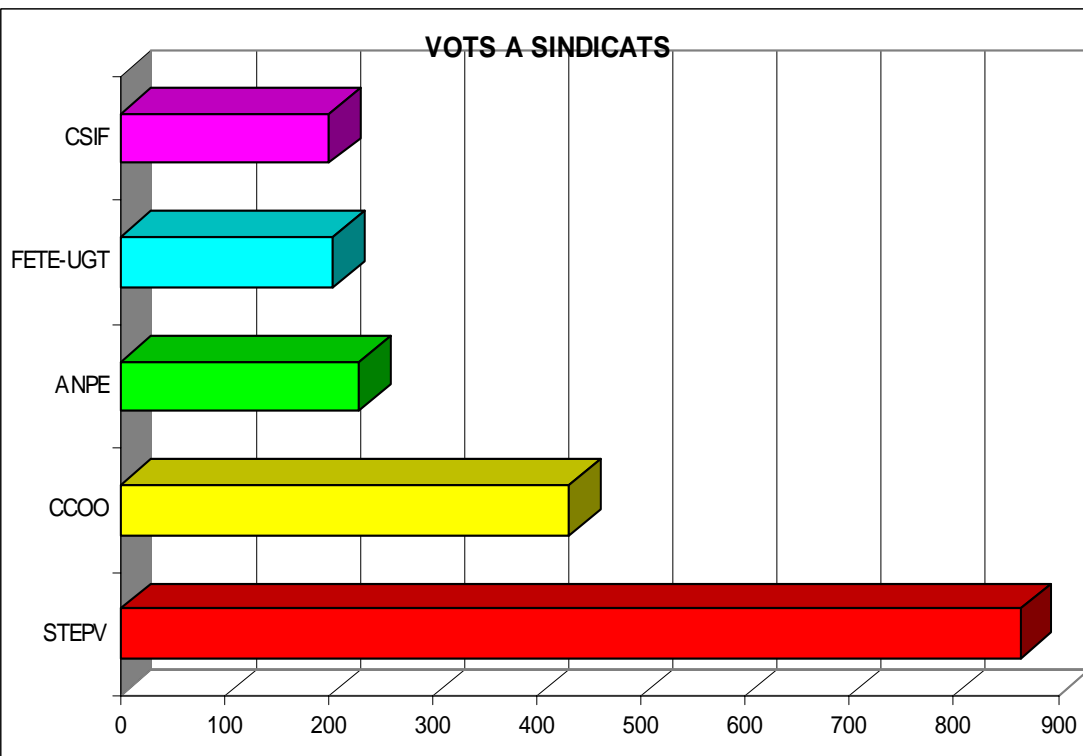

VOTS A SINDICATS

SINDICAT	VOTS	%
STEPV	864	44,81%
CCOO	431	22,35%
ANPE	229	11,88%
FETE-UGT	204	10,58%
CSIF	200	10,37%
TOTAL	1928