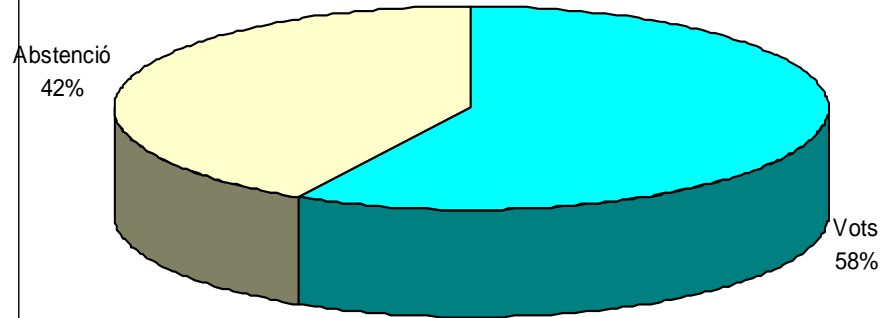

LES VALLS DEL VINALOPÓ

PAARTICIPACIÓ

Cens	643
Vots	374
Abstenció	269