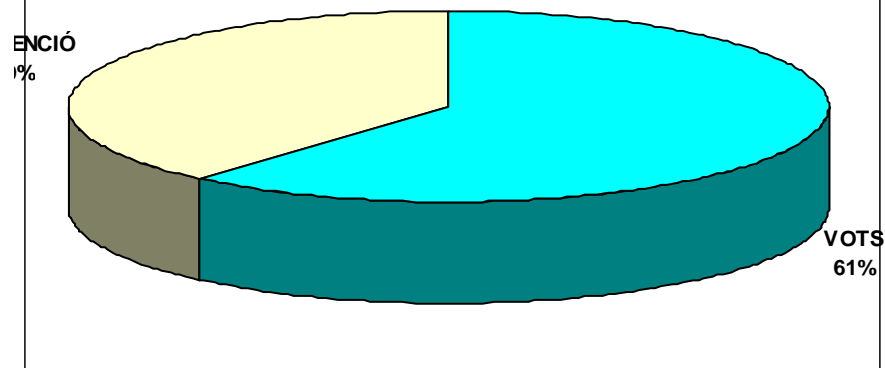

PAÍS VALENCIÀ

PARTICIPACIÓ

	Nº	%
CENS	51223	
Escrutat		61%
VOTS	31433	61,37%
ABSTENCIÓ	19790	38,63%