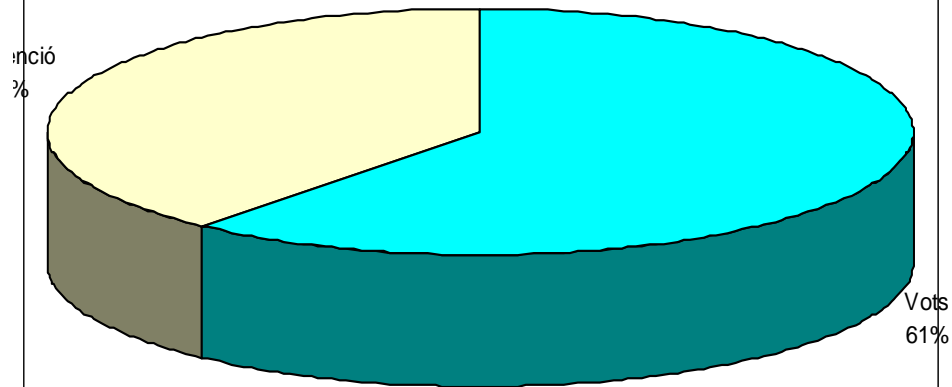

LA MARINA ALTA

PARTICIPACIÓ

Cens	1841
Vots	1127
Abstenció	714