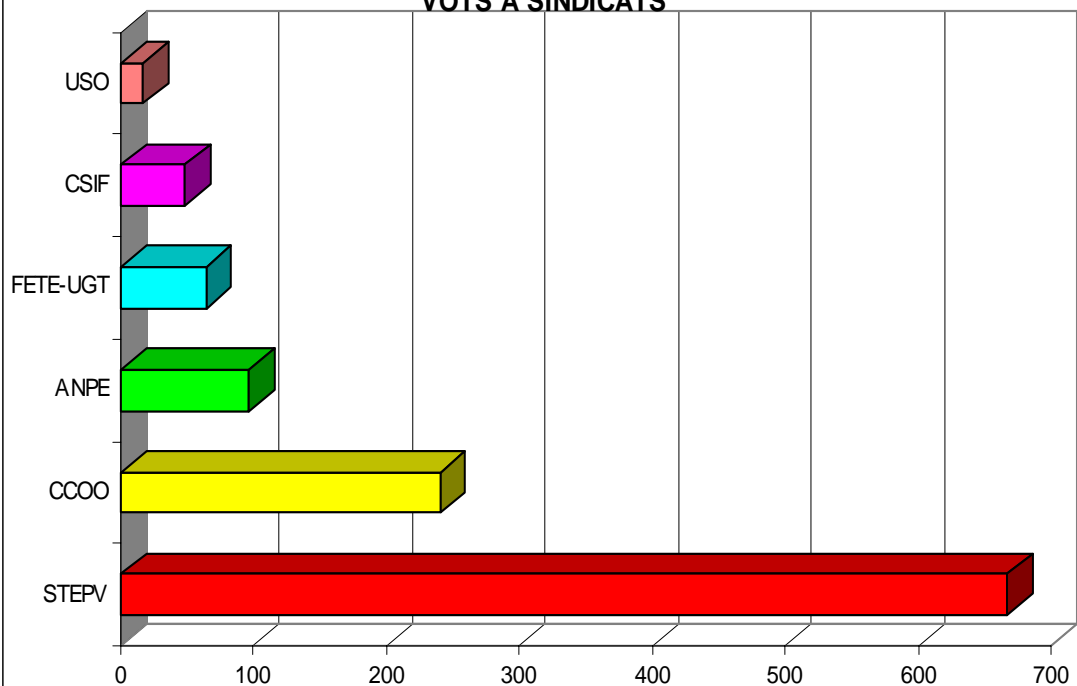

VOTS A SINDICATS

SINDICAT	VOTS	%
STEPV	49	34,51%
CCOO	55	38,73%
ANPE	15	10,56%
FETE-UGT	12	8,45%
CSIF	6	4,23%
USO	5	3,52%
TOTAL	142	

LA COSTERA

PARTICIPACIÓ

Cens	967
Vots	597
Abstenció	370

VOTS A SINDICATS

SINDICAT	VOTS	%
STEPV	320	55,36%
CCOO	162	28,03%
ANPE	23	3,98%
FETE-UGT	36	6,23%
CSIF	23	3,98%
USO	14	2,42%
TOTAL	578	

PARTICIPACIÓ

Abstenció
34%

Vots
66%

LA SAFOR

Cens	1747
Vots	1153
Abstenció	594

VOTS A SINDICATS

SINDICAT	VOTS	%
STEPV	667	58,92%
CCOO	240	21,20%
ANPE	96	8,48%
FETE-UGT	64	5,65%
CSIF	48	4,24%
USO	17	1,50%
TOTAL	1132	

LA VALL D'ALBAIDA

PARTICIPACIÓ

Cens	1213
Vots	857
Abstenció	356

VOTS A SINDICATS

SINDICAT	VOTS	%
STEPV	541	65,50%
CCOO	120	14,53%
ANPE	49	5,93%
FETE-UGT	40	4,84%
CSIF	40	4,84%
USO	36	4,36%
TOTAL	826	

EL RINCÓN DE ADEMUZ

PARTICIPACIÓ

Cens	47
Vots	36
Abstenció	11

VOTS A SINDICATS

SINDICAT	VOTS	%
STEPV	8	29,63%
CCOO	6	22,22%
ANPE	3	11,11%
FETE-UGT	0	0,00%
CSIF	9	33,33%
USO	1	3,70%
TOTAL	27	

ELS PORTS

PARTICIPACIÓ